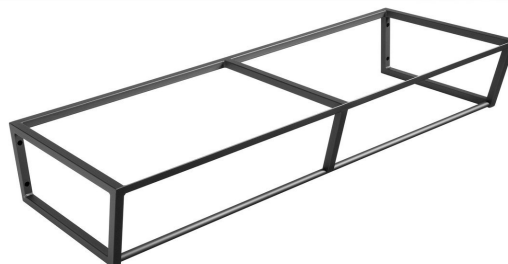

SKA konsola pod umywalkę, 1200x200x460mm, czarny mat

Kod: SKA204

Podstawowe informacje

Marka: Sapho
Seria: SKA Industrial

Rozmiary

Szerokość: 1196 mm
Głębokość: 458 mm

Właściwości

Kolor: Czarny
Warianty kolorystyczne: Według wzornika
Materiał: Stal
Instalacja: Zawieszane na ścianie
Opakowanie zawiera: Zestaw montażowy
Waga / szt.: 14.0 kg
Opakowanie: 1 szt.
Gwarancja: 2 lata

Części zamienne

SADA6 zestaw montażowy SKA 101,102,103,104,201,202,203,204, czarny (Kod: NDSD6)

Karta techniczna