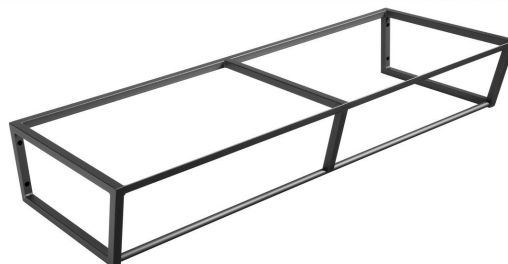

SKA konsola pod umywalkę, 1200x200x460mm, czarny mat

Kod: SKA204

Podstawowe informacje

Marka: Sapho
Seria: SKA Industrial

Rozmiary

Szerokość: 1196 mm
Głębokość: 458 mm

Właściwości

Kolor: Czarny
Warianty kolorystyczne: Według wzornika
Materiał: Stal
Instalacja: Zawieszane na ścianie
Opakowanie zawiera: Zestaw montażowy
Waga / szt.: 14.0 kg
Opakowanie: 1 szt.
Gwarancja: 2 lata

Części zamienne

SADA6 zestaw montażowy SKA 101,102,103,104,201,202,203,204, czarny (Kod: NDSD6)

SKA konsola pod umywalkę, 1200x200x460mm, czarny mat

Karta techniczna