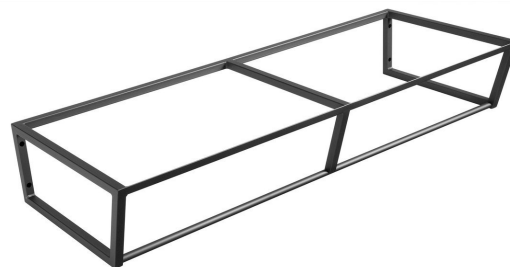

## SKA konsola pod umywalkę, 1200x200x460mm, czarny mat

Kod: SKA204

### Rozmiary

Szerokość: 1196 mm

Głębokość: 458 mm

### Właściwości

Kolor: Czarny

Materiał: Stal

Gwarancja: 2 lata