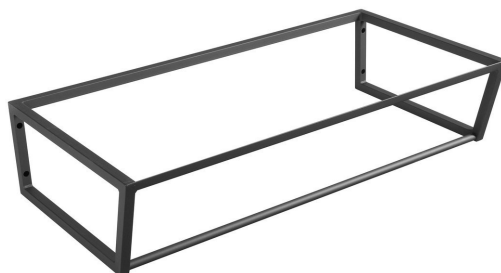

SKA konsola pod umywalkę, 900x200x460mm, czarny mat

Kod: SKA203

Podstawowe informacje

Marka: Sapho
Seria: SKA Industrial

Rozmiary

Szerokość: 896 mm
Głębokość: 458 mm

Właściwości

Kolor: Czarny
Warianty kolorystyczne: Według wzornika
Materiał: Stal
Instalacja: Zawieszane na ścianie
Opakowanie zawiera: Zestaw montażowy
Waga / szt.: 12.0 kg
Opakowanie: 1 szt.
Gwarancja: 2 lata

Części zamienne

SADA6 zestaw montażowy SKA 101,102,103,104,201,202,203,204, czarny (Kod: NDSD6)

SKA konsola pod umyvalkę, 900x200x460mm, czarny mat

Karta techniczna