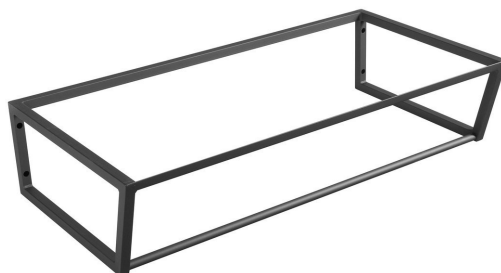

SKA konsola pod umywalkę, 900x200x460mm, czarny mat

Kod: SKA203

Podstawowe informacje

Marka: Sapho
Seria: SKA Industrial

Rozmiary

Szerokość: 896 mm
Głębokość: 458 mm

Właściwości

Kolor: Czarny
Warianty kolorystyczne: Według wzornika
Materiał: Stal
Instalacja: Zawieszane na ścianie
Opakowanie zawiera: Zestaw montażowy
Waga / szt.: 12.0 kg
Opakowanie: 1 szt.
Gwarancja: 2 lata

Części zamienne

SADA6 zestaw montażowy SKA 101,102,103,104,201,202,203,204, czarny (Kod: NDSD6)

SKA konsola pod umywalkę, 900x200x460mm, czarny mat

Karta techniczna