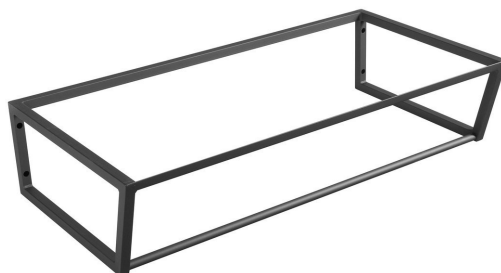

# SKA konsola pod umywalkę, 900x200x460mm, czarny mat

Kod: SKA203

## Podstawowe informacje

Marka: Sapho  
Seria: SKA Industrial

## Rozmiary

Szerokość: 896 mm  
Głębokość: 458 mm

## Właściwości

Kolor: Czarny  
Warianty kolorystyczne: Według wzornika  
Materiał: Stal  
Instalacja: Zawieszane na ścianie  
Opakowanie zawiera: Zestaw montażowy  
Waga / szt.: 12.0 kg  
Opakowanie: 1 szt.  
Gwarancja: 2 lata