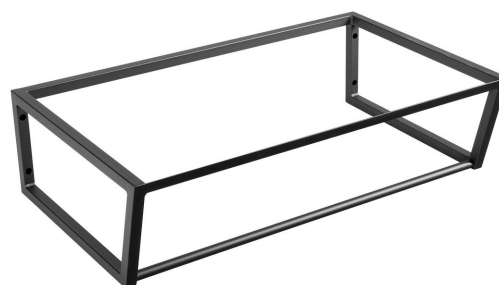

# SKA konsola pod umywalkę, 750x200x460mm, czarny mat

Kod: SKA202

## Podstawowe informacje

Marka: Sapho  
Seria: SKA Industrial

## Rozmiary

Szerokość: 746 mm  
Głębokość: 458 mm

## Właściwości

Kolor: Czarny  
Warianty kolorystyczne: Według wzornika  
Materiał: Stal  
Instalacja: Zawieszane na ścianie  
Opakowanie zawiera: Zestaw montażowy  
Waga / szt.: 10.0 kg  
Opakowanie: 1 szt.  
Gwarancja: 2 lata