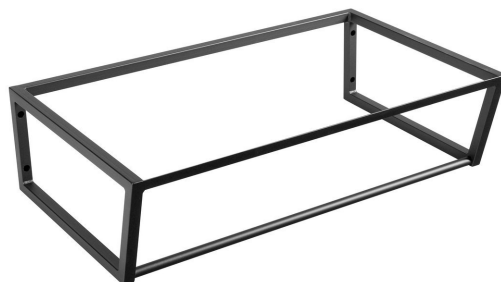

SKA konsola pod umywalkę, 750x200x460mm, czarny mat

Kod: SKA202

Podstawowe informacje

Marka: Sapho
Seria: SKA Industrial

Rozmiary

Szerokość: 746 mm
Głębokość: 458 mm

Właściwości

Kolor: Czarny
Warianty kolorystyczne: Według wzornika
Materiał: Stal
Instalacja: Zawieszane na ścianie
Opakowanie zawiera: Zestaw montażowy
Waga / szt.: 10.0 kg
Opakowanie: 1 szt.
Gwarancja: 2 lata

Części zamienne

SADA6 zestaw montażowy SKA 101,102,103,104,201,202,203,204, czarny (Kod: NDSD6)

Karta techniczna