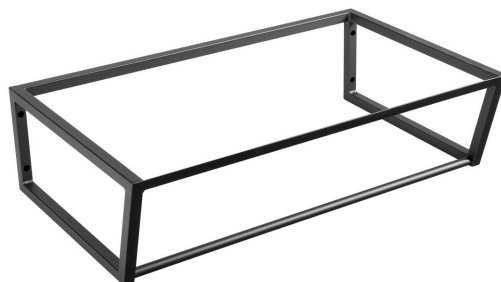

SKA konsola pod umywalkę, 750x200x460mm, czarny mat

Kod: SKA202

Podstawowe informacje

Marka: Sapho
Seria: SKA Industrial

Rozmiary

Szerokość: 746 mm
Głębokość: 458 mm

Właściwości

Kolor: Czarny
Warianty kolorystyczne: Według wzornika
Materiał: Stal
Instalacja: Zawieszane na ścianie
Opakowanie zawiera: Zestaw montażowy
Waga / szt.: 10.0 kg
Opakowanie: 1 szt.
Gwarancja: 2 lata

Części zamienne

SADA6 zestaw montażowy SKA 101,102,103,104,201,202,203,204, czarny (Kod: NDSD6)

SKA konsola pod umywalkę, 750x200x460mm, czarny mat

Karta techniczna