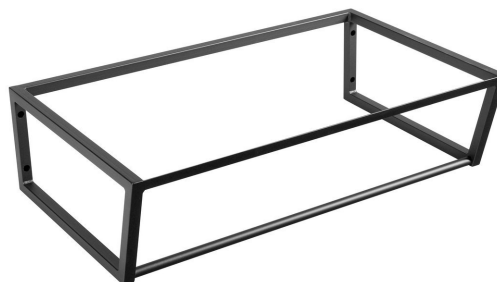

# SKA konsola pod umywalkę, 750x200x460mm, czarny mat

Kod: SKA202

## Podstawowe informacje

Marka: Sapho  
Seria: SKA Industrial

## Rozmiary

Szerokość: 746 mm  
Głębokość: 458 mm

## Właściwości

Kolor: Czarny  
Warianty kolorystyczne: Według wzornika  
Materiał: Stal  
Instalacja: Zawieszane na ścianie  
Opakowanie zawiera: Zestaw montażowy  
Waga / szt.: 10.0 kg  
Opakowanie: 1 szt.  
Gwarancja: 2 lata