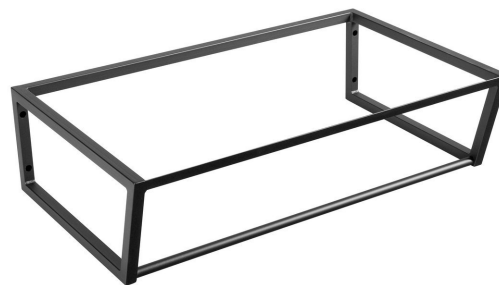

# SKA konsola pod umywalkę, 750x200x460mm, czarny mat

Kod: SKA202

## Rozmiary

Szerokość: 746 mm

Głębokość: 458 mm

## Właściwości

Kolor: Czarny

Materiał: Stal

Gwarancja: 2 lata