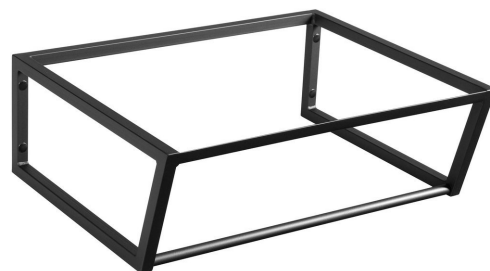

SKA konsola pod umywalkę, 600x200x460mm, czarny mat

Kod: SKA201

Podstawowe informacje

Marka: Sapho
Seria: SKA Industrial

Rozmiary

Szerokość: 596 mm
Głębokość: 458 mm

Właściwości

Kolor: Czarny
Warianty kolorystyczne: Według wzornika
Materiał: Stal
Instalacja: Zawieszane na ścianie
Opakowanie zawiera: Zestaw montażowy
Waga / szt.: 8.0 kg
Opakowanie: 1 szt.
Gwarancja: 2 lata

Części zamienne

SADA6 zestaw montażowy SKA 101,102,103,104,201,202,203,204, czarny (Kod: NDSD6)

Karta techniczna