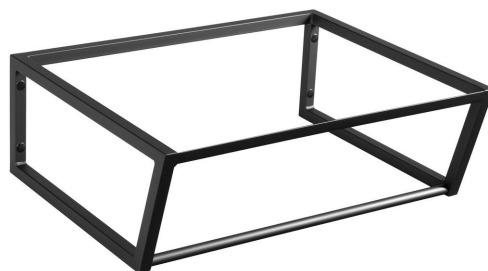

SKA konsola pod umywalkę, 600x200x460mm, czarny mat

Kod: SKA201

Podstawowe informacje

Marka: Sapho
Seria: SKA Industrial

Rozmiary

Szerokość: 596 mm
Głębokość: 458 mm

Właściwości

Kolor: Czarny
Warianty kolorystyczne: Według wzornika
Materiał: Stal
Instalacja: Zawieszane na ścianie
Opakowanie zawiera: Zestaw montażowy
Waga / szt.: 8.0 kg
Opakowanie: 1 szt.
Gwarancja: 2 lata

Części zamienne

SADA6 zestaw montażowy SKA 101,102,103,104,201,202,203,204, czarny (Kod: NDSD6)

Karta techniczna