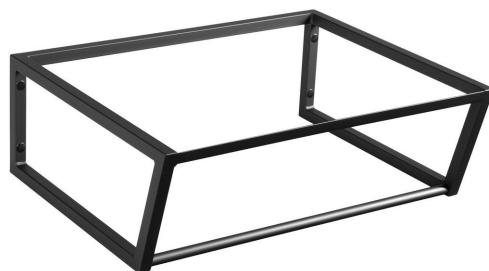

SKA konsola pod umywalkę, 600x200x460mm, czarny mat

Kod: SKA201

Podstawowe informacje

Marka: Sapho
Seria: SKA Industrial

Rozmiary

Szerokość: 596 mm
Głębokość: 458 mm

Właściwości

Kolor: Czarny
Warianty kolorystyczne: Według wzornika
Materiał: Stal
Instalacja: Zawieszane na ścianie
Opakowanie zawiera: Zestaw montażowy
Waga / szt.: 8.0 kg
Opakowanie: 1 szt.
Gwarancja: 2 lata

Części zamienne

SADA6 zestaw montażowy SKA 101,102,103,104,201,202,203,204, czarny (Kod: NDSD6)

Karta techniczna