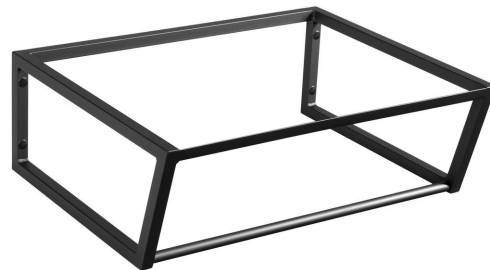

SKA konsola pod umywalkę, 600x200x460mm, czarny mat

Kod: SKA201

Rozmiary

Szerokość: 596 mm

Głębokość: 458 mm

Właściwości

Kolor: Czarny

Materiał: Stal

Gwarancja: 2 lata