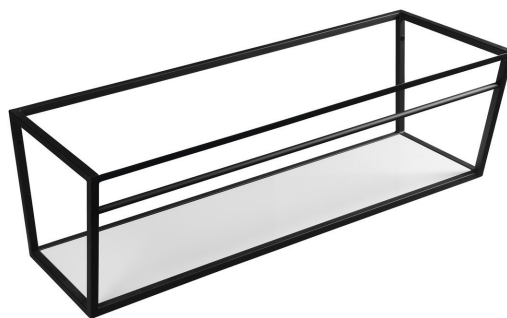

SKA konsola pod umywalkę z półką 1200x400x460mm, czarny mat

Kod: SKA104

Rozmiary

Szerokość: 1196 mm

Głębokość: 458 mm

Właściwości

Kolor: Czarny

Materiał: MDF, Stal

Gwarancja: 2 lata