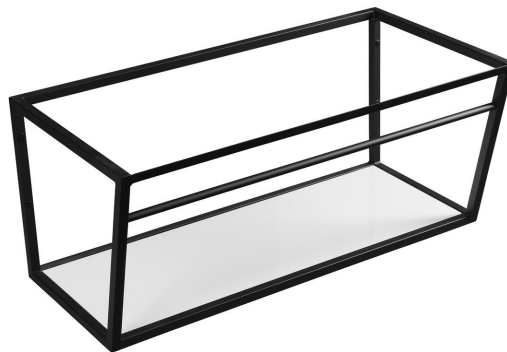

# SKA konsola pod umywalkę z półką 900x400x460mm, czarny mat

Kod: SKA103

## Podstawowe informacje

Marka: Sapho  
Seria: SKA Industrial

## Rozmiary

Szerokość: 896 mm  
Głębokość: 458 mm

## Właściwości

Kolor: Czarny  
Warianty kolorystyczne: Według wzornika  
Materiał: MDF, Stal  
Instalacja: Zawieszane na ścianie  
Opakowanie zawiera: Zestaw montażowy  
Waga / szt.: 13.0 kg  
Opakowanie: 1 szt.  
Gwarancja: 2 lata