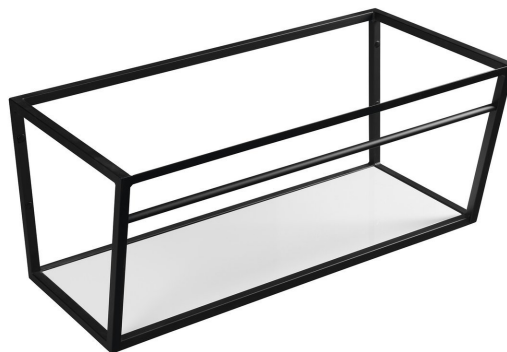

SKA konsola pod umywalkę z półką 900x400x460mm, czarny mat

Kod: SKA103

Rozmiary

Szerokość: 896 mm

Głębokość: 458 mm

Właściwości

Kolor: Czarny

Materiał: MDF, Stal

Gwarancja: 2 lata