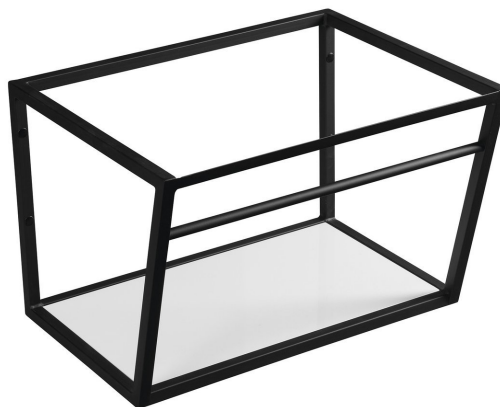

**SKA konsola pod umywalkę z półką 600x400x460mm,
czarny mat,**

Kod: SKA101

Podstawowe informacje

Marka: Sapho
Seria: SKA Industrial

Rozmiary

Szerokość: 596 mm
Głębokość: 458 mm

Właściwości

Kolor: Czarny
Warianty kolorystyczne: Według wzornika
Materiał: MDF, Stal
Instalacja: Zawieszane na ścianie
Opakowanie zawiera: Zestaw montażowy
Waga / szt.: 8.95 kg
Opakowanie: 1 szt.
Gwarancja: 2 lata

Części zamienne

SADA6 zestaw montażowy SKA 101,102,103,104,201,202,203,204, czarny (Kod: NDSD6)

SKA konsola pod umywalkę z półką 600x400x460mm,
czarny mat,

 SAPHO

Karta techniczna