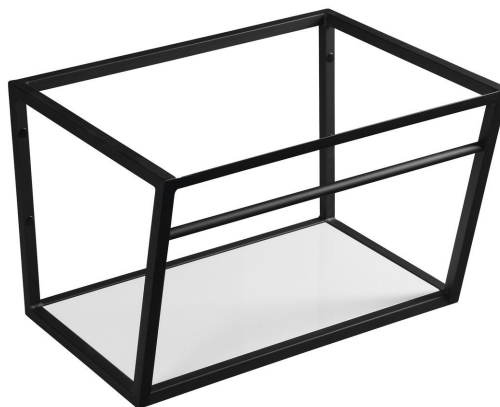

**SKA konsola pod umywalkę z półką 600x400x460mm,  
czarny mat,**

**Kod:** SKA101

**Podstawowe informacje**

**Marka:** Sapho  
**Seria:** SKA Industrial

**Rozmiary**

**Szerokość:** 596 mm  
**Głębokość:** 458 mm

**Właściwości**

**Kolor:** Czarny  
**Warianty kolorystyczne:** Według wzornika  
**Materiał:** MDF, Stal  
**Instalacja:** Zawieszane na ścianie  
**Opakowanie zawiera:** Zestaw montażowy  
**Waga / szt.:** 8.95 kg  
**Opakowanie:** 1 szt.  
**Gwarancja:** 2 lata

**Części zamienne**

SADA6 zestaw montażowy SKA 101,102,103,104,201,202,203,204, czarny (Kod: NDSD6)

SKA konsola pod umywalkę z półką 600x400x460mm,  
czarny mat,

 SAPHO