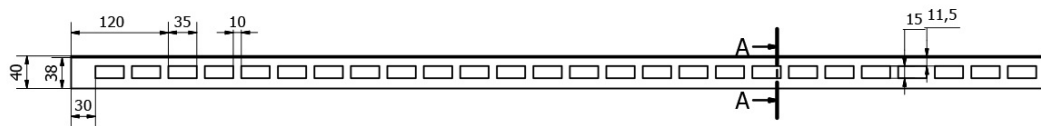

Karta techniczna