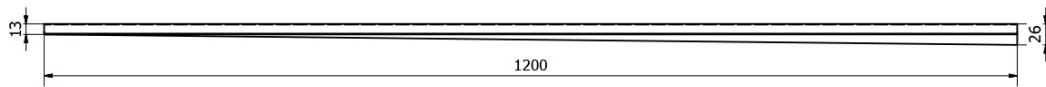

Listwa spadkowa prawa, wysokość 12mm, długość 1200mm, stal nierdzewna mat

Kod: SPD1212-P

Rozmiary

Długość: 1200 mm

Wysokość: 12 mm

Właściwości

Gwarancja: 2 lata

Kolor: Stal nierdzewna

Materiał: Stal nierdzewna

Karta techniczna

A-A (1 : 1)