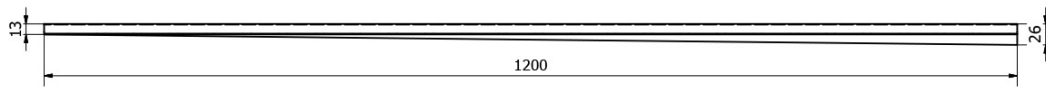

Karta techniczna