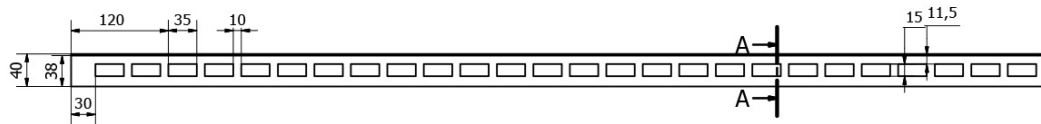

Listwa spadkowa prawa, wysokość 12mm, długość 1200mm, stal nierdzewna mat

Kod: SPD1212-P

Rozmiary

Długość: 1200 mm

Wysokość: 12 mm

Właściwości

Gwarancja: 2 lata

Kolor: Stal nierdzewna

Materiał: Stal nierdzewna

Karta techniczna

A-A (1 : 1)