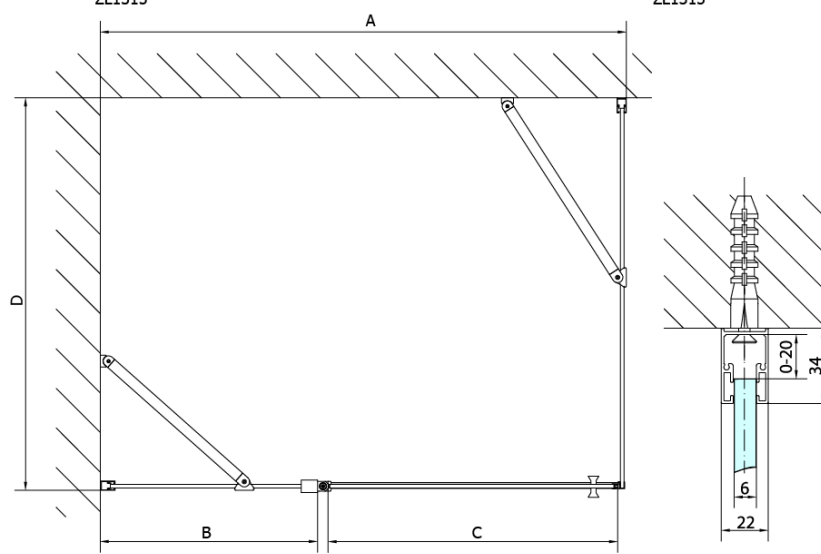

Właściwości

Kolor profilu: Chrom - Aluminium polerowane

Kształt: Ścianka stała do drzwi prysznicowych

Rodzaj szkła: Szkło czyste

Wykończenie szkła: Antidrop

Grubość szkła: 6 mm

Waga / szt.: 22.0 kg

Opakowanie: 1 szt.

Gwarancja: 2 lata

Karta techniczna

ARTICLE	C
ZL3270	670-690
ZL3280	770-790
ZL3290	870-890
ZL3210	970-990

ARTICLE	A	B
ZL1270	670-690	~615
ZL1280	770-790	~715
ZL1290	870-890	~815
ZL1210	970-990	~815

ARTICLE	A	B	C
ZL1390	870-890	330	470
ZL1310	970-990	430	520
ZL1311	1070-1090	480	570
ZL1312	1170-1190	530	620
ZL1313	1270-1290	630	620
ZL1314	1370-1390	730	620
ZL1315	1470-1490	830	620