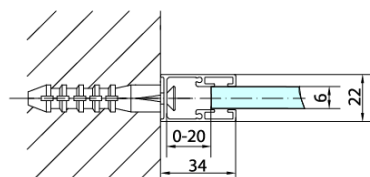

Właściwości

Kolor profilu: Chrom - Aluminium polerowane

Kształt: Ścianka stała do drzwi prysznicowych

Rodzaj szkła: Szkło czyste

Wykończenie szkła: Antidrop

Grubość szkła: 6 mm

Waga / szt.: 22.0 kg

Opakowanie: 1 szt.

Gwarancja: 2 lata

Karta techniczna

ARTICLE	C
ZL3270	670-690
ZL3280	770-790
ZL3290	870-890
ZL3210	970-990

ARTICLE	A	B
ZL1270	670-690	~615
ZL1280	770-790	~715
ZL1290	870-890	~815
ZL1210	970-990	~815

ARTICLE	A	B	C
ZL1390	870-890	330	470
ZL1310	970-990	430	520
ZL1311	1070-1090	480	570
ZL1312	1170-1190	530	620
ZL1313	1270-1290	630	620
ZL1314	1370-1390	730	620
ZL1315	1470-1490	830	620