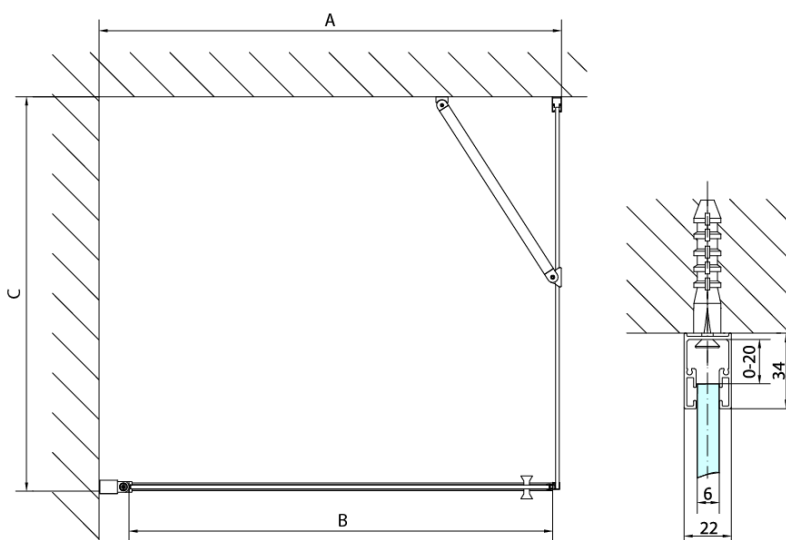

ZOOM ścianka boczna 700mm, szkło czyste

Kod: ZL3270

Podstawowe informacje

Marka: Polysan

Seria: ZOOM

Rozmiary

Wysokość: 1900 mm

Głębokość: 700 mm

Właściwości

Kolor profilu: Chrom - Aluminium polerowane

Kształt: Ścianka stała do drzwi prysznicowych

Rodzaj szkła: Szkło czyste

Wykończenie szkła: Antidrop

Grubość szkła: 6 mm

Waga / szt.: 22.0 kg

Opakowanie: 1 szt.

Gwarancja: 2 lata

Karta techniczna

ARTICLE	C
ZL3270	670-690
ZL3280	770-790
ZL3290	870-890
ZL3210	970-990

ARTICLE	A	B
ZL1270	670-690	~615
ZL1280	770-790	~715
ZL1290	870-890	~815
ZL1210	970-990	~815

ARTICLE	A	B	C
ZL1390	870-890	330	470
ZL1310	970-990	430	520
ZL1311	1070-1090	480	570
ZL1312	1170-1190	530	620
ZL1313	1270-1290	630	620
ZL1314	1370-1390	730	620
ZL1315	1470-1490	830	620