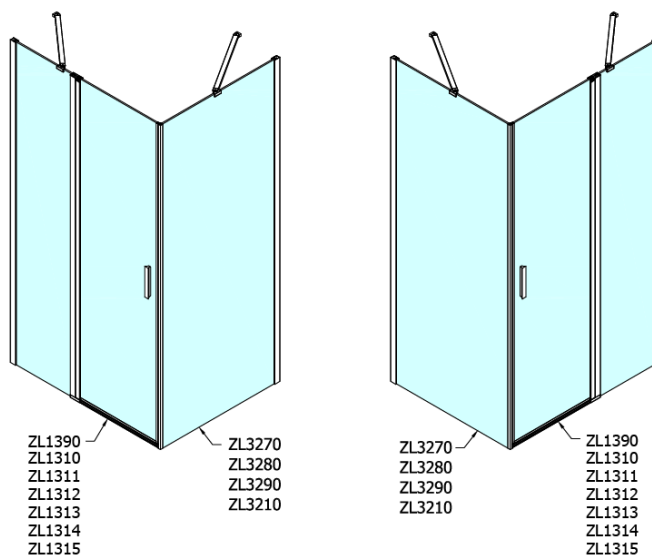

ZOOM ścianka boczna 700mm, szkło czyste

Kod: ZL3270

Podstawowe informacje

Marka: Polysan

Seria: ZOOM

Rozmiary

Wysokość: 1900 mm

Głębokość: 700 mm

Właściwości

Kolor profilu: Chrom - Aluminium polerowane

Kształt: Ścianka stała do drzwi prysznicowych

Rodzaj szkła: Szkło czyste

Wykończenie szkła: Antidrop

Grubość szkła: 6 mm

Waga / szt.: 22.0 kg

Opakowanie: 1 szt.

Gwarancja: 2 lata

Karta techniczna

ARTICLE	C
ZL3270	670-690
ZL3280	770-790
ZL3290	870-890
ZL3210	970-990

ARTICLE	A	B
ZL1270	670-690	~615
ZL1280	770-790	~715
ZL1290	870-890	~815
ZL1210	970-990	~815

ARTICLE	A	B	C
ZL1390	870-890	330	470
ZL1310	970-990	430	520
ZL1311	1070-1090	480	570
ZL1312	1170-1190	530	620
ZL1313	1270-1290	630	620
ZL1314	1370-1390	730	620
ZL1315	1470-1490	830	620