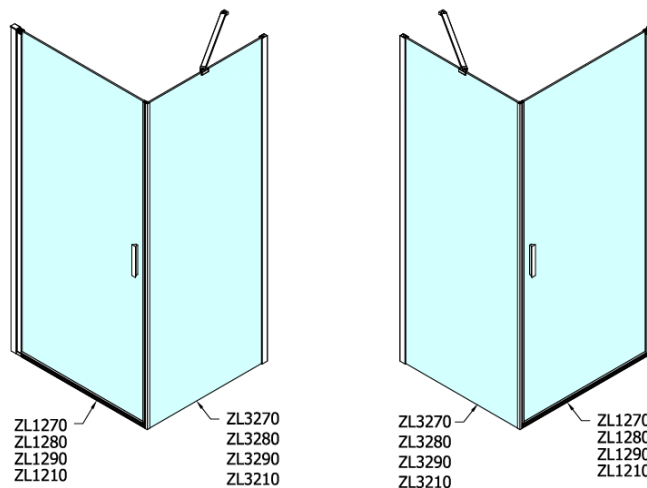

ZOOM ścianka boczna 700mm, szkło czyste

Kod: ZL3270

Podstawowe informacje

Marka: Polysan

Seria: ZOOM

Rozmiary

Wysokość: 1900 mm

Głębokość: 700 mm

Właściwości

Kolor profilu: Chrom - Aluminium polerowane

Kształt: Ścianka stała do drzwi prysznicowych

Rodzaj szkła: Szkło czyste

Wykończenie szkła: Antidrop

Grubość szkła: 6 mm

Waga / szt.: 22.0 kg

Opakowanie: 1 szt.

Gwarancja: 2 lata

Karta techniczna

ARTICLE	C
ZL3270	670-690
ZL3280	770-790
ZL3290	870-890
ZL3210	970-990

ARTICLE	A	B
ZL1270	670-690	~615
ZL1280	770-790	~715
ZL1290	870-890	~815
ZL1210	970-990	~815

ARTICLE	A	B	C
ZL1390	870-890	330	470
ZL1310	970-990	430	520
ZL1311	1070-1090	480	570
ZL1312	1170-1190	530	620
ZL1313	1270-1290	630	620
ZL1314	1370-1390	730	620
ZL1315	1470-1490	830	620