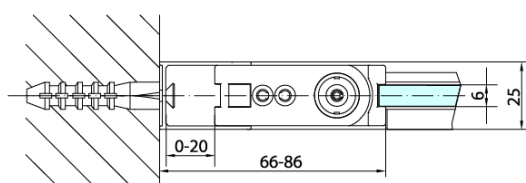

ZOOM ścianka boczna 700mm, szkło czyste

Kod: ZL3270

Podstawowe informacje

Marka: Polysan

Seria: ZOOM

Rozmiary

Wysokość: 1900 mm

Głębokość: 700 mm

Właściwości

Kolor profilu: Chrom - Aluminium polerowane

Kształt: Ścianka stała do drzwi prysznicowych

Rodzaj szkła: Szkło czyste

Wykończenie szkła: Antidrop

Grubość szkła: 6 mm

Waga / szt.: 22.0 kg

Opakowanie: 1 szt.

Gwarancja: 2 lata

Karta techniczna

ARTICLE	C
ZL3270	670-690
ZL3280	770-790
ZL3290	870-890
ZL3210	970-990

ARTICLE	A	B
ZL1270	670-690	~615
ZL1280	770-790	~715
ZL1290	870-890	~815
ZL1210	970-990	~815

ARTICLE	A	B	C
ZL1390	870-890	330	470
ZL1310	970-990	430	520
ZL1311	1070-1090	480	570
ZL1312	1170-1190	530	620
ZL1313	1270-1290	630	620
ZL1314	1370-1390	730	620
ZL1315	1470-1490	830	620