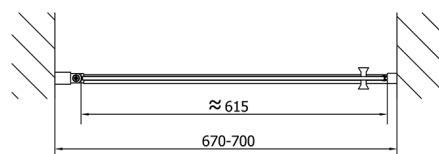

ZOOM drzwi prysznicowe 700mm, szkło czyste

Kod: ZL1270

Rozmiary

Szerokość: 700 mm

Wysokość: 1900 mm

Właściwości

Gwarancja: 2 lata

Karta techniczna

	B
ZL1270-ZL3270	670-690
ZL1270-ZL3280	770-790
ZL1270-ZL3290	870-890
ZL1270-ZL3210	970-990