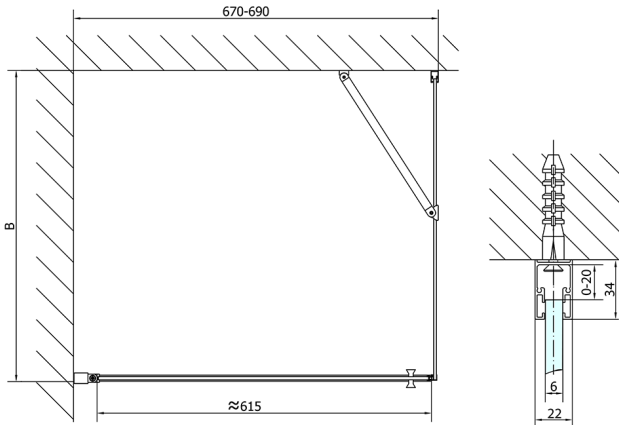

ZOOM drzwi prysznicowe 700mm, szkło czyste

Kod: ZL1270

Rozmiary

Szerokość: 700 mm

Wysokość: 1900 mm

Właściwości

Gwarancja: 2 lata

Karta techniczna

	B
ZL1270-ZL3270	670-690
ZL1270-ZL3280	770-790
ZL1270-ZL3290	870-890
ZL1270-ZL3210	970-990