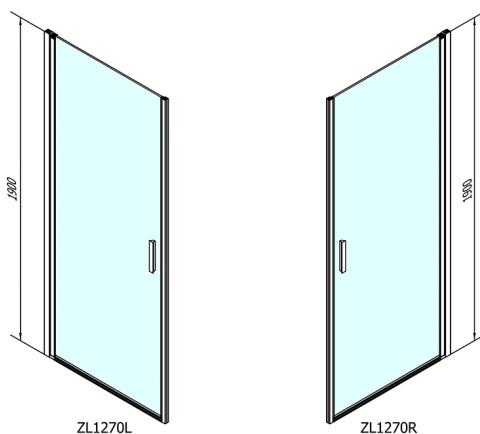

ZOOM drzwi prysznicowe 700mm, szkło czyste

Kod: ZL1270

Rozmiary

Szerokość: 700 mm

Wysokość: 1900 mm

Właściwości

Gwarancja: 2 lata

Karta techniczna

	B
ZL1270-ZL3270	670-690
ZL1270-ZL3280	770-790
ZL1270-ZL3290	870-890
ZL1270-ZL3210	970-990