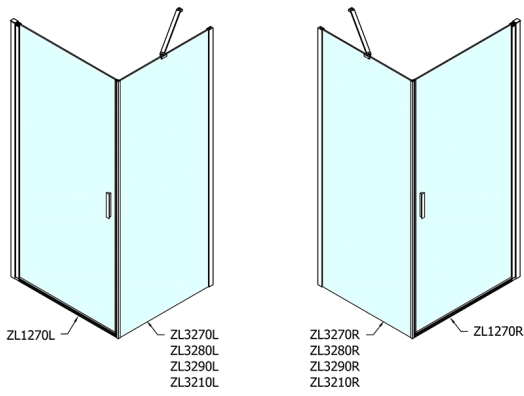

ZOOM drzwi prysznicowe 700mm, szkło czyste

Kod: ZL1270

Rozmiary

Szerokość: 700 mm

Wysokość: 1900 mm

Właściwości

Gwarancja: 2 lata

Karta techniczna

	B
ZL1270-ZL3270	670-690
ZL1270-ZL3280	770-790
ZL1270-ZL3290	870-890
ZL1270-ZL3210	970-990