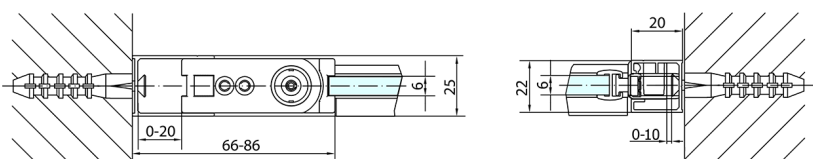

ZOOM drzwi prysznicowe 700mm, szkło czyste

Kod: ZL1270

Rozmiary

Szerokość: 700 mm

Wysokość: 1900 mm

Właściwości

Gwarancja: 2 lata

Karta techniczna

	B
ZL1270-ZL3270	670-690
ZL1270-ZL3280	770-790
ZL1270-ZL3290	870-890
ZL1270-ZL3210	970-990