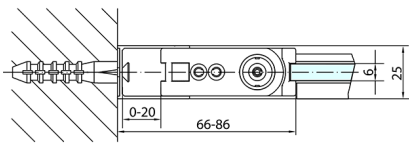

ZOOM drzwi prysznicowe 700mm, szkło czyste

Kod: ZL1270

Rozmiary

Szerokość: 700 mm

Wysokość: 1900 mm

Właściwości

Gwarancja: 2 lata

Karta techniczna

	B
ZL1270-ZL3270	670-690
ZL1270-ZL3280	770-790
ZL1270-ZL3290	870-890
ZL1270-ZL3210	970-990