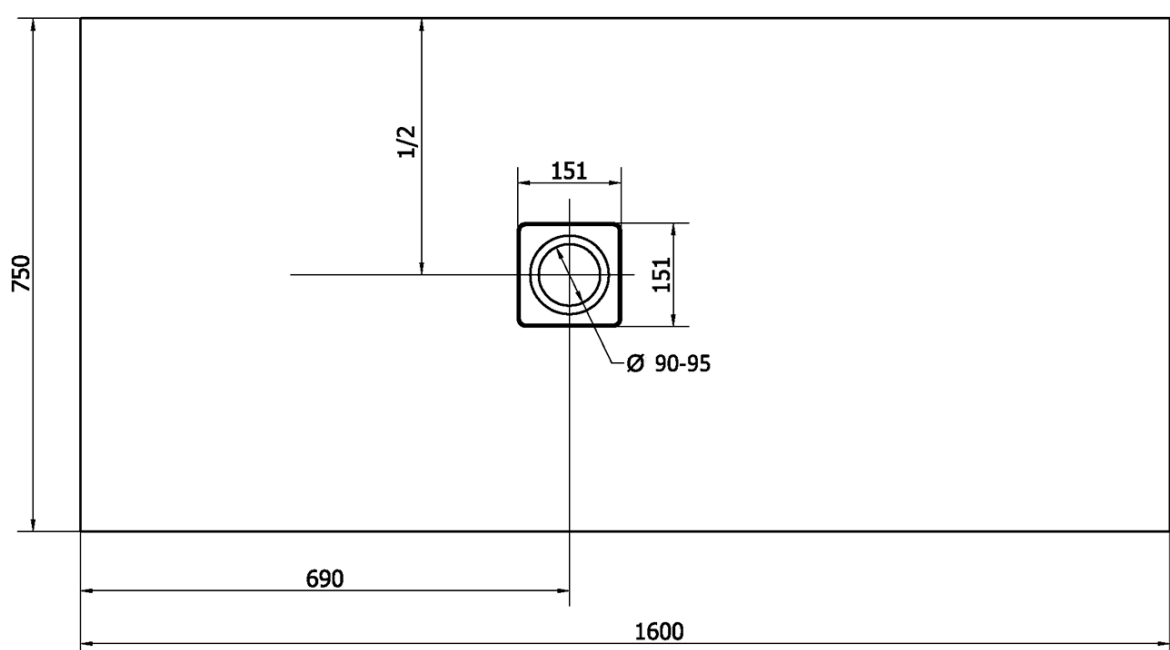

FLEXIA brodzik kompozytowy z możliwością docinania 160x75cm

Kod: 72921

Podstawowe informacje

Marka: Polysan

Seria: FLEXIA

Rozmiary

Długość: 1600 mm

Szerokość: 750 mm

Wysokość: 35 mm

Właściwości

Kolor: Biały

Materiał: Kompozyt

Kształt: Prostokątne

Średnica odpływu: 90 mm

Waga / szt.: 64.0 kg

Opakowanie: 1 szt.

Gwarancja: 2 lata

Polecamy dokupić

1 szt. FLEXIA syfon do brodzików, 90mm, DN40, stal nierdzewna mat (Kod: 17731)

Karta technická

----- STRANA ŘEZU
CUTTED EDGE