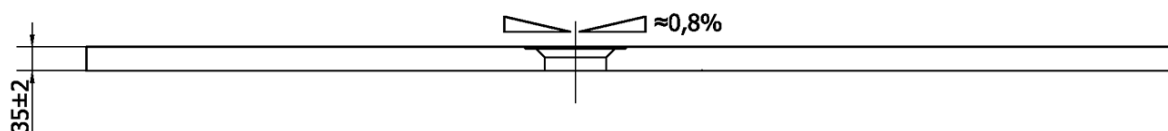

Karta technická

----- STRANA ŘEZU
CUTTED EDGE