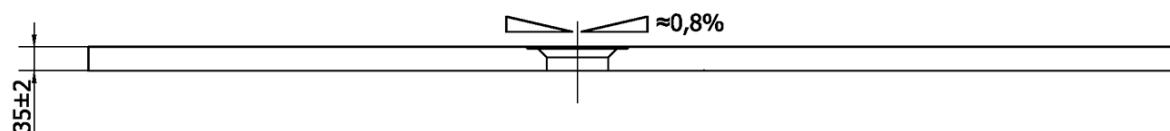

Karta technická

----- STRANA ŘEZU
CUTTED EDGE