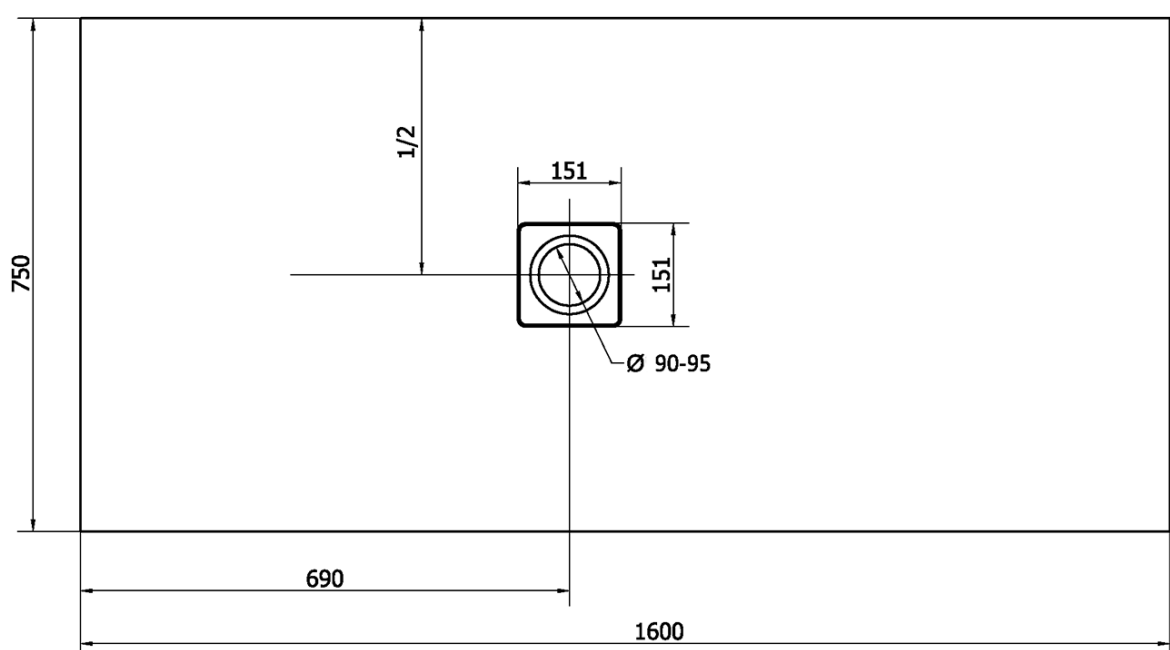

Karta technická

----- STRANA ŘEZU
CUTTED EDGE