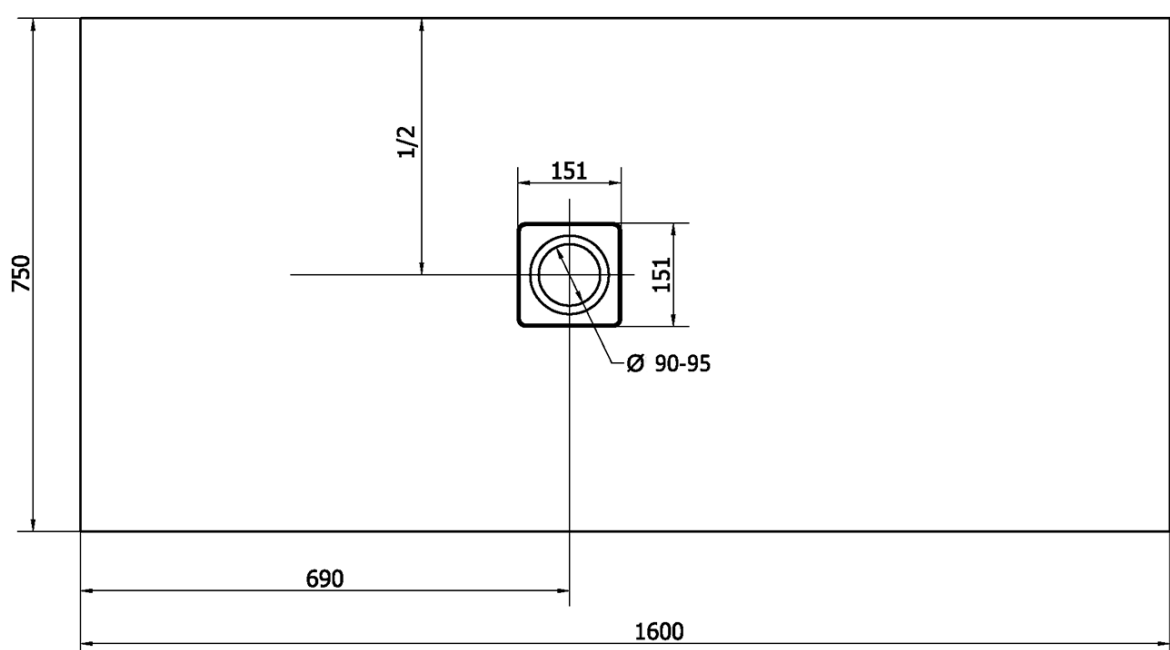

FLEXIA brodzik kompozytowy z możliwością docinania 160x75cm

Kod: 72921

Podstawowe informacje

Marka: Polysan

Seria: FLEXIA

Rozmiary

Długość: 1600 mm

Szerokość: 750 mm

Wysokość: 35 mm

Właściwości

Kolor: Biały

Materiał: Kompozyt

Kształt: Prostokątne

Średnica odpływu: 90 mm

Waga / szt.: 64.0 kg

Opakowanie: 1 szt.

Gwarancja: 2 lata

Polecamy dokupić

1 szt. FLEXIA syfon do brodzików, 90mm, DN40, stal nierdzewna mat (Kod: 17731)

Karta technická

STRANA ŘEZU
CUTTED EDGE