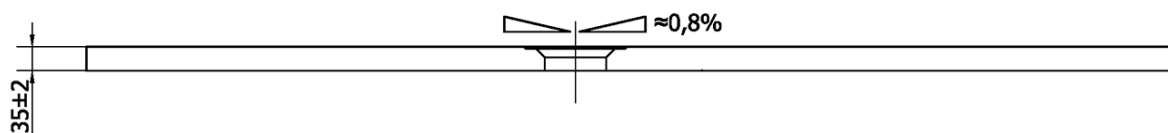

Karta technická

----- STRANA ŘEZU
CUTTED EDGE