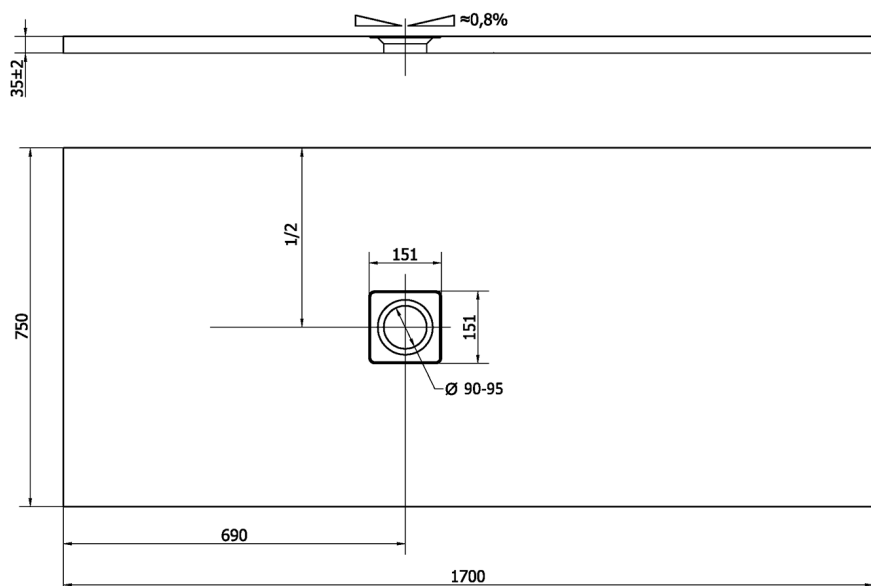

FLEXIA brodzik kompozytowy z możliwością docinania 170x75cm

Kod: 72919

Rozmiary

Długość: 1700 mm

Szerokość: 750 mm

Wysokość: 35 mm

Właściwości

Kolor: Biały

Materiał: Kompozyt

Gwarancja: 2 lata

Karta techniczna

----- STRANA ŘEZU
CUTTED EDGE