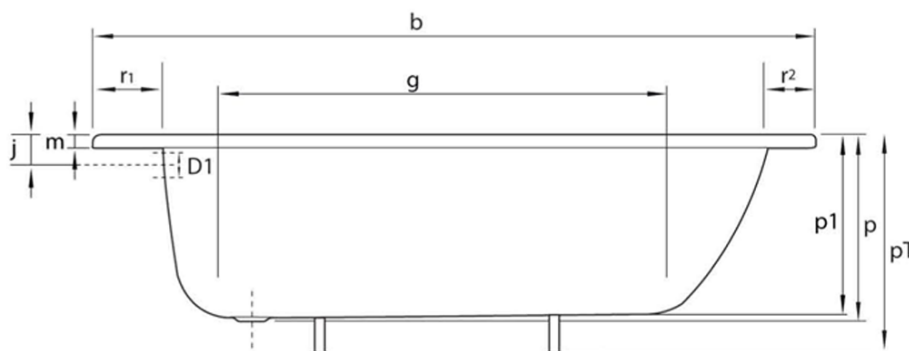

Wanna emaliowana 105x65cm, biały

smavit

Kod: V105X65

Podstawowe informacje

Marka: SMAVIT

Rozmiary

Długość: 1050 mm

Szerokość: 650 mm

Wysokość: 390 mm

Objętość: 90 l

Właściwości

Kolor: Biały

Materiał: Stal/Emalia

Kształt: Prostokątne

Instalacja: Do zabudowy

Średnica odpływu: 52 mm

Waga / szt.: 17.37 kg

Opakowanie: 1 szt.

Gwarancja: 2 lata

Polecamy dokupić

1 szt. Wspornik do wanien V105x65 i V105x70 (Kod: PIED 105)

Części zamienne

REMALLE emalia naprawcza, 8ml, biały (Kod: REM0)

Karta techniczna

mm	b	c	D1	D2	f	g	i	l	m	p/p1	PT	j	k	r1/r2/r3
V120x70	1200	700	51	54	1040	680	550	380	30	390/364	540/620	65	290	100/50/70
V140x70	1400	700	51	54		860	550	380	30	390/370	540/620	65	290	100/50/70
V150x70	1500	700	51	54		960	550	380	30	390/373	540/620	65	290	100/50/70
V160x70	1600	700	51	54		1060	550	380	30	390/367	540/620	65	290	100/50/70
V170x70	1700	700	51	54		1160	550	380	30	390/367	540/620	65	290	100/50/70
V105x65	1050	650	51	54	900	700	550	350	26	370/348	570	65	300	70/70/50