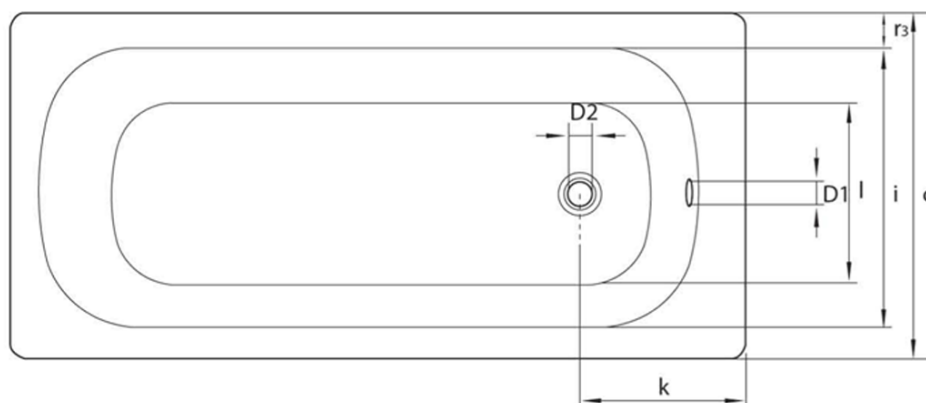

Wanna emaliowana 105x65cm, biały

smavit

Kod: V105X65

Podstawowe informacje

Marka: SMAVIT

Rozmiary

Długość: 1050 mm

Szerokość: 650 mm

Wysokość: 390 mm

Objętość: 90 l

Właściwości

Kolor: Biały

Materiał: Stal/Emalia

Kształt: Prostokątne

Instalacja: Do zabudowy

Średnica odpływu: 52 mm

Waga / szt.: 17.37 kg

Opakowanie: 1 szt.

Gwarancja: 2 lata

Polecamy dokupić

1 szt. Wspornik do wanien V105x65 i V105x70 (Kod: PIED 105)

Części zamienne

REMALLE emalia naprawcza, 8ml, biały (Kod: REM0)

Karta techniczna

mm	b	c	D1	D2	f	g	i	l	m	p/p1	PT	j	k	r1/r2/r3
V120x70	1200	700	51	54	1040	680	550	380	30	390/364	540/620	65	290	100/50/70
V140x70	1400	700	51	54		860	550	380	30	390/370	540/620	65	290	100/50/70
V150x70	1500	700	51	54		960	550	380	30	390/373	540/620	65	290	100/50/70
V160x70	1600	700	51	54		1060	550	380	30	390/367	540/620	65	290	100/50/70
V170x70	1700	700	51	54		1160	550	380	30	390/367	540/620	65	290	100/50/70
V105x65	1050	650	51	54	900	700	550	350	26	370/348	570	65	300	70/70/50