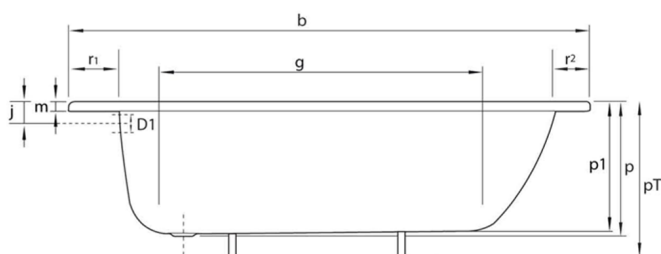

## Wanna emaliowana 105x65cm, biały

Kod: V105X65

### Rozmiary

Długość: 1050 mm  
Szerokość: 650 mm  
Wysokość: 390 mm  
Objętość: 90 l

### Karta techniczna

mm	b	c	D1	D2	f	g	i	l	m	p/p1	PT	j	k	r1/r2/r3
V120x70	1200	700	51	54	1040	680	550	380	30	390/364	540/620	65	290	100/50/70
V140x70	1400	700	51	54		860	550	380	30	390/370	540/620	65	290	100/50/70
V150x70	1500	700	51	54		960	550	380	30	390/373	540/620	65	290	100/50/70
V160x70	1600	700	51	54		1060	550	380	30	390/367	540/620	65	290	100/50/70
V170x70	1700	700	51	54		1160	550	380	30	390/367	540/620	65	290	100/50/70
V105x65	1050	650	51	54	900	700	550	350	26	370/348	570	65	300	70/70/50