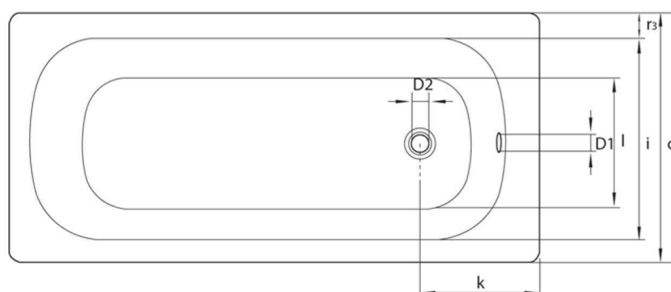

## Wanna emaliowana 105x65cm, biały

Kod: V105X65

### Rozmiary

Długość: 1050 mm  
Szerokość: 650 mm  
Wysokość: 390 mm  
Objętość: 90 l

### Karta techniczna

mm	b	c	D1	D2	f	g	i	l	m	p/p1	PT	j	k	r1/r2/r3
V120x70	1200	700	51	54	1040	680	550	380	30	390/364	540/620	65	290	100/50/70
V140x70	1400	700	51	54		860	550	380	30	390/370	540/620	65	290	100/50/70
V150x70	1500	700	51	54		960	550	380	30	390/373	540/620	65	290	100/50/70
V160x70	1600	700	51	54		1060	550	380	30	390/367	540/620	65	290	100/50/70
V170x70	1700	700	51	54		1160	550	380	30	390/367	540/620	65	290	100/50/70
V105x65	1050	650	51	54	900	700	550	350	26	370/348	570	65	300	70/70/50