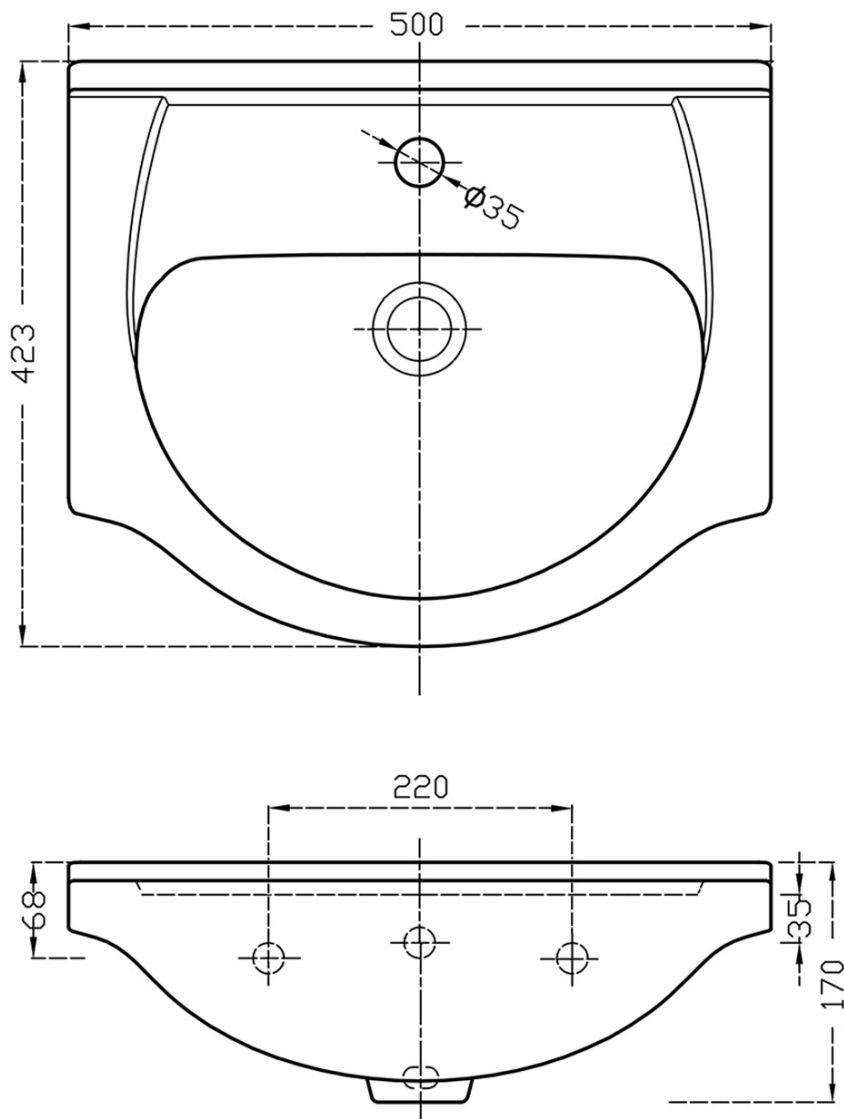

SIMPLEX ECO 50 szafka podumywalkowa z umywalką 47x83,5x29cm

Kod: SIME500

Podstawowe informacje

Marka: Aqualine
Seria: SIMPLEX ECO

Rozmiary

Szerokość: 470 mm
Wysokość: 834 mm
Głębokość: 301 mm

Właściwości

Kolor: Biały
Materiał: MDF/laminat
Instalacja: Do postawienia
Typ szafki: Drzwiczki
Typ umywalki: Umywalka
Wyposażenie: Konieczny montaż
Opakowanie zawiera: Umywalka
Waga / szt.: 12.0 kg
Opakowanie: 1 szt.
Gwarancja: 2 lata

Części zamienne

SIMPLEX ECO Zestaw części zamiennych (Kod: NDSIMPE-01)

SIMPLEX ECO 50 szafka podumywalkowa z umywalką
47x83,5x29cm

Karta techniczna

SIMPLEX ECO 50 szafka podumywalkowa z umywalką
47x83,5x29cm