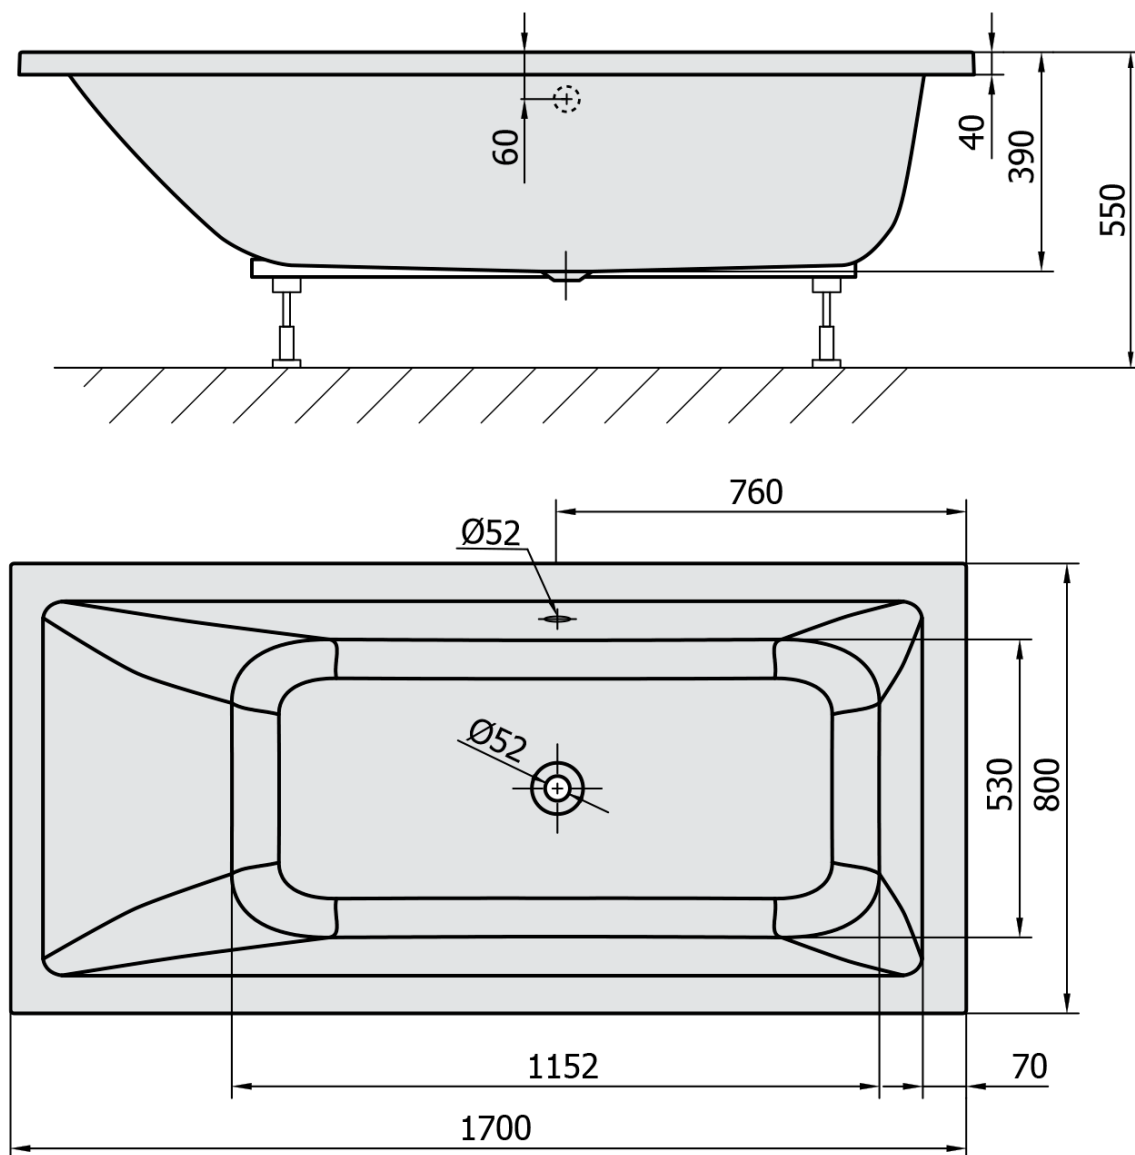

Kod: 71713

Podstawowe informacje

Marka: Polysan

Rozmiary

Długość: 1700 mm

Szerokość: 800 mm

Wysokość: 390 mm

Objętość: 218 l

Właściwości

Kolor: Biały

Warianty kolorystyczne: Według wzornika

Materiał: Akryl

Kształt: Prostokątne

Instalacja: Do zabudowy

Średnica odpływu: 52 mm

Właściwości: Wysokość krawędzi 40 mm (Standard)

Zestaw nie zawiera: Syfon, Zestaw odpływowy

Waga / szt.: 18.5 kg

Opakowanie: 1 szt.

Gwarancja: 10 lat

Karta techniczna

VOLUME 218l