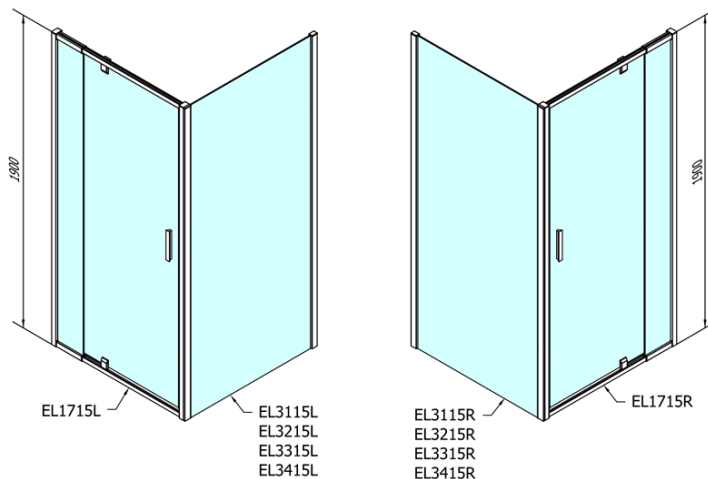

EASY kabina prysznicowa 900-1000x1000mm obrotowe drzwi, L/P

Kod: EL1715EL3415

Podstawowe informacje

Marka: Polysan
Seria: EASY

Rozmiary

Szerokość: 1000 mm
Wysokość: 1900 mm
Głębokość: 1000 mm

Właściwości

Kolor profilu: Chrom - Aluminium polerowane
Kształt: Kabiny prysznicowe prostokątne
Typ otwierania: Jednoskrzydłowe
Kierunek otwierania: Uniwersalne
Szerokość wejścia: 560 mm
Rodzaj szkła: Szkło czyste
Grubość szkła: 6 mm
Właściwości: Z profilami
Waga / szt.: 62.0 kg
Opakowanie: 2 szt.
Gwarancja: 2 lata

EASY kabina prysznicowa 900-1000x1000mm obrotowe drzwi, L/P

Karta techniczna

	B
EL1715-EL3115	680-700
EL1715-EL3215	780-800
EL1715-EL3315	880-900
EL1715-EL3415	980-1000