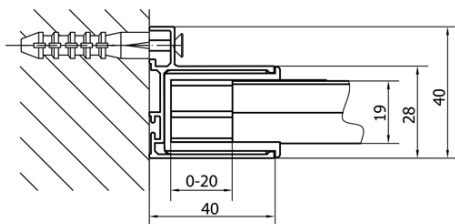

EASY kabina prysznicowa 900-1000x1000mm obrotowe drzwi, L/P

Kod: EL1715EL3415

Podstawowe informacje

Marka: Polysan
Seria: EASY

Rozmiary

Szerokość: 1000 mm
Wysokość: 1900 mm
Głębokość: 1000 mm

Właściwości

Kolor profilu: Chrom - Aluminium polerowane
Kształt: Kabiny prysznicowe prostokątne
Typ otwierania: Jednoskrzydłowe
Kierunek otwierania: Uniwersalne
Szerokość wejścia: 560 mm
Rodzaj szkła: Szkło czyste
Grubość szkła: 6 mm
Właściwości: Z profilami
Waga / szt.: 62.0 kg
Opakowanie: 2 szt.
Gwarancja: 2 lata

EASY kabina prysznicowa 900-1000x1000mm obrotowe drzwi, L/P

Karta techniczna

	B
EL1715-EL3115	680-700
EL1715-EL3215	780-800
EL1715-EL3315	880-900
EL1715-EL3415	980-1000