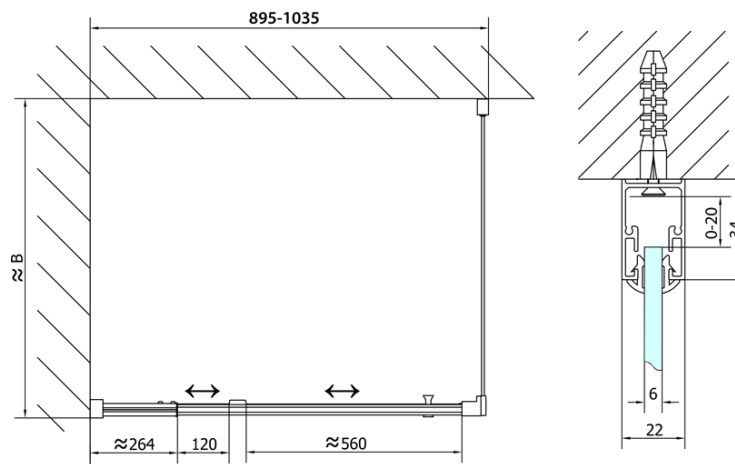

Głębokość: 1000 mm

Właściwości

Kolor profilu: Chrom - Aluminium polerowane

Kształt: Kabiny prysznicowe prostokątne

Typ otwierania: Jednoskrzydłowe

Kierunek otwierania: Uniwersalne

Szerokość wejścia: 560 mm

Rodzaj szkła: Szkło czyste

Grubość szkła: 6 mm

Właściwości: Z profilami

Waga / szt.: 62.0 kg

Opakowanie: 2 szt.

Gwarancja: 2 lata

EASY kabina prysznicowa 900-1000x1000mm
obrotowe drzwi, L/P

Karta techniczna

	B
EL1715-EL3115	680-700
EL1715-EL3215	780-800
EL1715-EL3315	880-900
EL1715-EL3415	980-1000