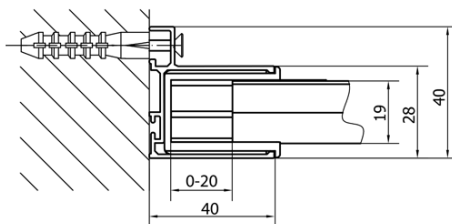

Głębokość: 1000 mm

Właściwości

Kolor profilu: Chrom - Aluminium polerowane

Kształt: Kabiny prysznicowe prostokątne

Typ otwierania: Jednoskrzydłowe

Kierunek otwierania: Uniwersalne

Szerokość wejścia: 560 mm

Rodzaj szkła: Szkło czyste

Grubość szkła: 6 mm

Właściwości: Z profilami

Waga / szt.: 62.0 kg

Opakowanie: 2 szt.

Gwarancja: 2 lata

EASY kabina prysznicowa 900-1000x1000mm
obrotowe drzwi, L/P

Karta techniczna

	B
EL1715-EL3115	680-700
EL1715-EL3215	780-800
EL1715-EL3315	880-900
EL1715-EL3415	980-1000