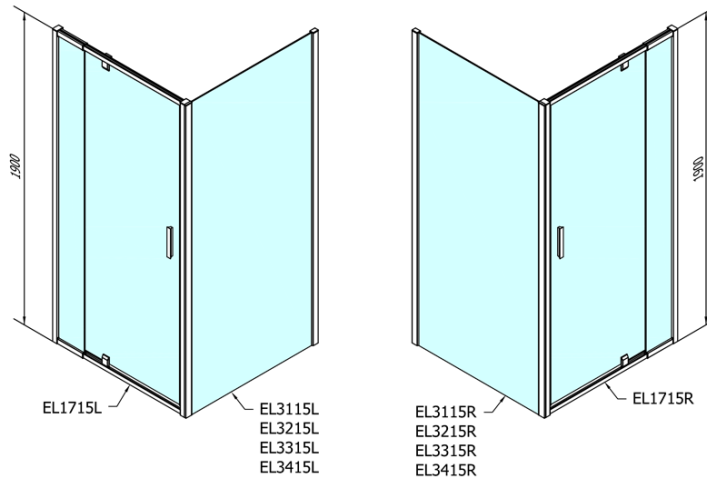

Głębokość: 1000 mm

Właściwości

Kolor profilu: Chrom - Aluminium polerowane

Kształt: Kabiny prysznicowe prostokątne

Typ otwierania: Jednoskrzydłowe

Kierunek otwierania: Uniwersalne

Szerokość wejścia: 560 mm

Rodzaj szkła: Szkło czyste

Grubość szkła: 6 mm

Właściwości: Z profilami

Waga / szt.: 62.0 kg

Opakowanie: 2 szt.

Gwarancja: 2 lata

EASY kabina prysznicowa 900-1000x1000mm
obrotowe drzwi, L/P

Karta techniczna

	B
EL1715-EL3115	680-700
EL1715-EL3215	780-800
EL1715-EL3315	880-900
EL1715-EL3415	980-1000