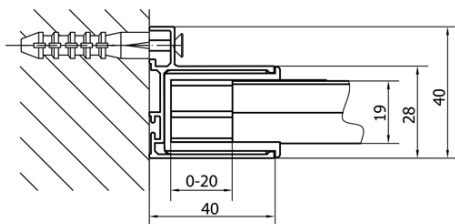

## Rozmiary

Szerokość: 1000 mm  
Wysokość: 1900 mm  
Głębokość: 1000 mm

## Właściwości

Kolor profilu: Chrom - Aluminium polerowane  
Kształt: Kabiny prysznicowe prostokątne  
Typ otwierania: Jednoskrzydłowe  
Kierunek otwierania: Uniwersalne  
Szerokość wejścia: 560 mm  
Rodzaj szkła: Szkło czyste  
Grubość szkła: 6 mm  
Właściwości: Z profilami  
Waga / szt.: 62.0 kg  
Opakowanie: 2 szt.  
Gwarancja: 2 lata

**EASY kabina prysznicowa 900-1000x1000mm**  
**obrotowe drzwi, L/P**

**Karta techniczna**

	B
EL1715-EL3115	680-700
EL1715-EL3215	780-800
EL1715-EL3315	880-900
EL1715-EL3415	980-1000