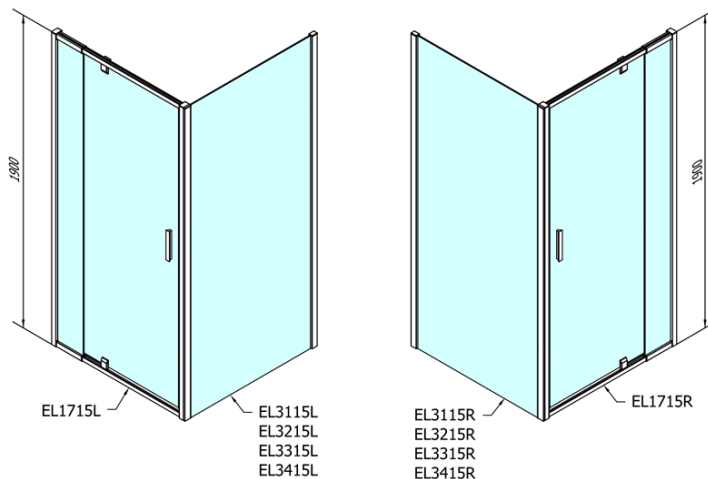

## Rozmiary

Szerokość: 1000 mm  
Wysokość: 1900 mm  
Głębokość: 1000 mm

## Właściwości

Kolor profilu: Chrom - Aluminium polerowane  
Kształt: Kabiny prysznicowe prostokątne  
Typ otwierania: Jednoskrzydłowe  
Kierunek otwierania: Uniwersalne  
Szerokość wejścia: 560 mm  
Rodzaj szkła: Szkło czyste  
Grubość szkła: 6 mm  
Właściwości: Z profilami  
Waga / szt.: 62.0 kg  
Opakowanie: 2 szt.  
Gwarancja: 2 lata

**EASY kabina prysznicowa 900-1000x1000mm**  
**obrotowe drzwi, L/P**

**Karta techniczna**

	B
EL1715-EL3115	680-700
EL1715-EL3215	780-800
EL1715-EL3315	880-900
EL1715-EL3415	980-1000