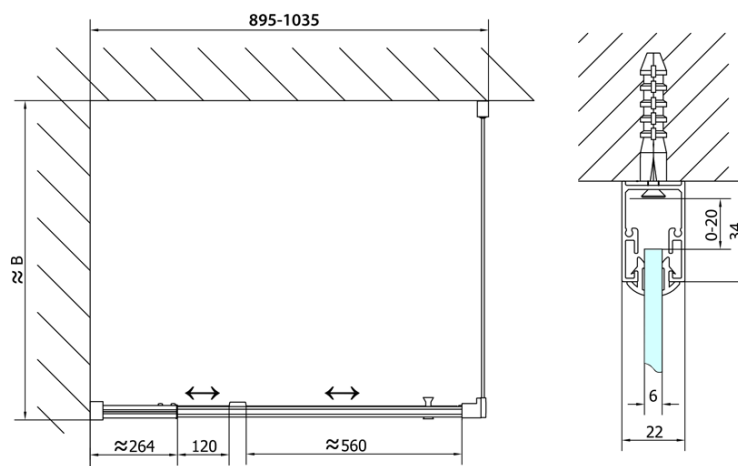

## Rozmiary

Szerokość: 1000 mm

Wysokość: 1900 mm

Głębokość: 1000 mm

## Właściwości

Kolor profilu: Chrom - Aluminium polerowane

Kształt: Kabiny prysznicowe prostokątne

Typ otwierania: Jednoskrzydłowe

Kierunek otwierania: Uniwersalne

Szerokość wejścia: 560 mm

Rodzaj szkła: Szkło czyste

Grubość szkła: 6 mm

Właściwości: Z profilami

Waga / szt.: 62.0 kg

Opakowanie: 2 szt.

Gwarancja: 2 lata

**EASY kabina prysznicowa 900-1000x1000mm**  
**obrotowe drzwi, L/P**

**Karta techniczna**

	B
EL1715-EL3115	680-700
EL1715-EL3215	780-800
EL1715-EL3315	880-900
EL1715-EL3415	980-1000