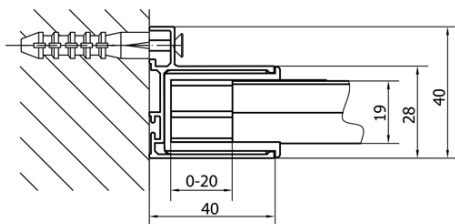

Głębokość: 1000 mm

Właściwości

Kolor profilu: Chrom - Aluminium polerowane

Kształt: Kabiny prysznicowe prostokątne

Typ otwierania: Jednoskrzydłowe

Kierunek otwierania: Uniwersalne

Szerokość wejścia: 560 mm

Rodzaj szkła: Szkło czyste

Grubość szkła: 6 mm

Właściwości: Z profilami

Waga / szt.: 62.0 kg

Opakowanie: 2 szt.

Gwarancja: 2 lata

EASY kabina prysznicowa 900-1000x1000mm obrotowe drzwi, L/P

Karta techniczna

	B
EL1715-EL3115	680-700
EL1715-EL3215	780-800
EL1715-EL3315	880-900
EL1715-EL3415	980-1000