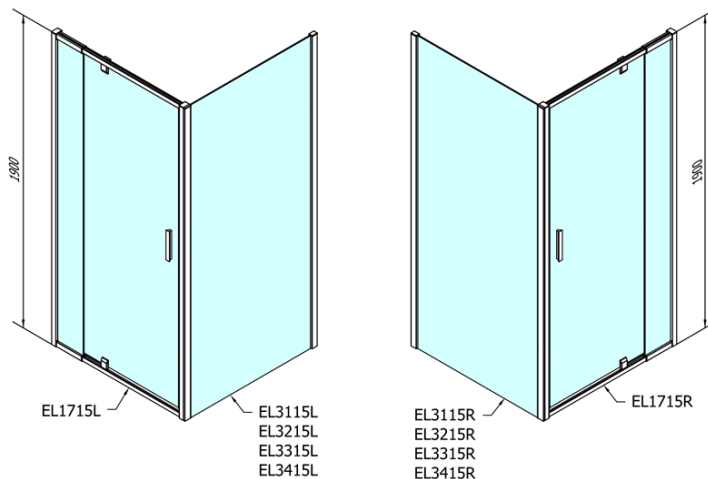

Głębokość: 1000 mm

Właściwości

Kolor profilu: Chrom - Aluminium polerowane

Kształt: Kabiny prysznicowe prostokątne

Typ otwierania: Jednoskrzydłowe

Kierunek otwierania: Uniwersalne

Szerokość wejścia: 560 mm

Rodzaj szkła: Szkło czyste

Grubość szkła: 6 mm

Właściwości: Z profilami

Waga / szt.: 62.0 kg

Opakowanie: 2 szt.

Gwarancja: 2 lata

EASY kabina prysznicowa 900-1000x1000mm obrotowe drzwi, L/P

Karta techniczna

	B
EL1715-EL3115	680-700
EL1715-EL3215	780-800
EL1715-EL3315	880-900
EL1715-EL3415	980-1000