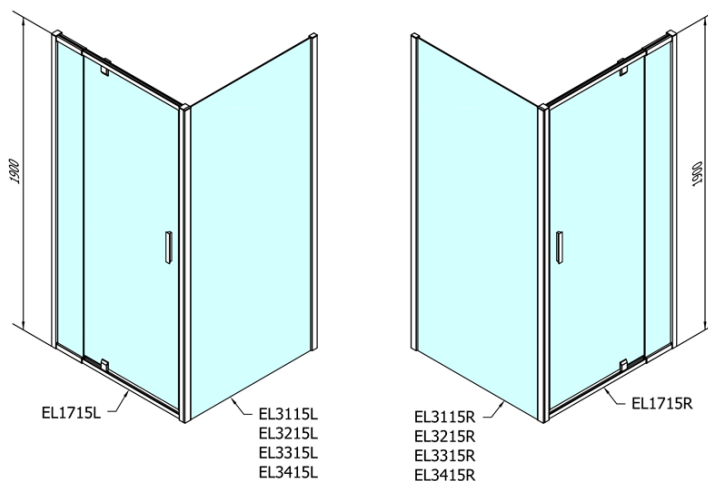

Głębokość: 900 mm

Właściwości

Kolor profilu: Chrom - Aluminium polerowane

Kształt: Kabiny prysznicowe prostokątne

Typ otwierania: Jednoskrzydłowe

Kierunek otwierania: Uniwersalne

Szerokość wejścia: 560 mm

Rodzaj szkła: Szkło czyste

Grubość szkła: 6 mm

Właściwości: Z profilami

Waga / szt.: 59.0 kg

Opakowanie: 2 szt.

Gwarancja: 2 lata

Karta techniczna

	B
EL1715-EL3115	680-700
EL1715-EL3215	780-800
EL1715-EL3315	880-900
EL1715-EL3415	980-1000