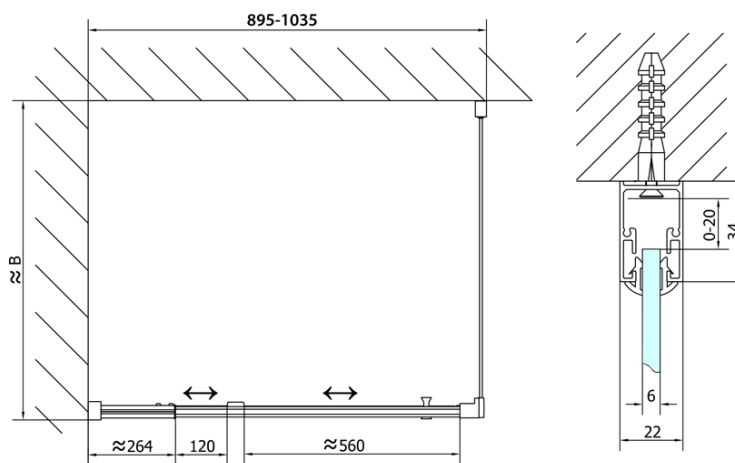

Głębokość: 900 mm

Właściwości

Kolor profilu: Chrom - Aluminium polerowane

Kształt: Kabiny prysznicowe prostokątne

Typ otwierania: Jednoskrzydłowe

Kierunek otwierania: Uniwersalne

Szerokość wejścia: 560 mm

Rodzaj szkła: Szkło czyste

Grubość szkła: 6 mm

Właściwości: Z profilami

Waga / szt.: 59.0 kg

Opakowanie: 2 szt.

Gwarancja: 2 lata

Karta techniczna

	B
EL1715-EL3115	680-700
EL1715-EL3215	780-800
EL1715-EL3315	880-900
EL1715-EL3415	980-1000