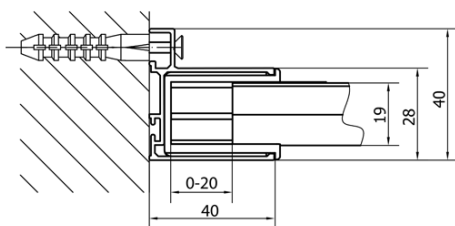

Głębokość: 900 mm

Właściwości

Kolor profilu: Chrom - Aluminium polerowane

Kształt: Kabiny prysznicowe prostokątne

Typ otwierania: Jednoskrzydłowe

Kierunek otwierania: Uniwersalne

Szerokość wejścia: 560 mm

Rodzaj szkła: Szkło czyste

Grubość szkła: 6 mm

Właściwości: Z profilami

Waga / szt.: 59.0 kg

Opakowanie: 2 szt.

Gwarancja: 2 lata

Karta techniczna

	B
EL1715-EL3115	680-700
EL1715-EL3215	780-800
EL1715-EL3315	880-900
EL1715-EL3415	980-1000