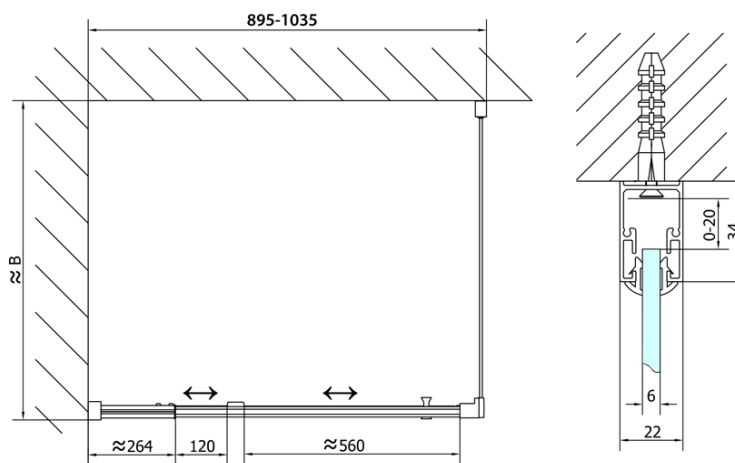

Głębokość: 900 mm

Właściwości

Kolor profilu: Chrom - Aluminium polerowane

Kształt: Kabiny prysznicowe prostokątne

Typ otwierania: Jednoskrzydłowe

Kierunek otwierania: Uniwersalne

Szerokość wejścia: 560 mm

Rodzaj szkła: Szkło czyste

Grubość szkła: 6 mm

Właściwości: Z profilami

Waga / szt.: 59.0 kg

Opakowanie: 2 szt.

Gwarancja: 2 lata

**EASY kabina prysznicowa 900-1000x900mm,
obrotowe drzwi, L/R**

Karta techniczna

	B
EL1715-EL3115	680-700
EL1715-EL3215	780-800
EL1715-EL3315	880-900
EL1715-EL3415	980-1000