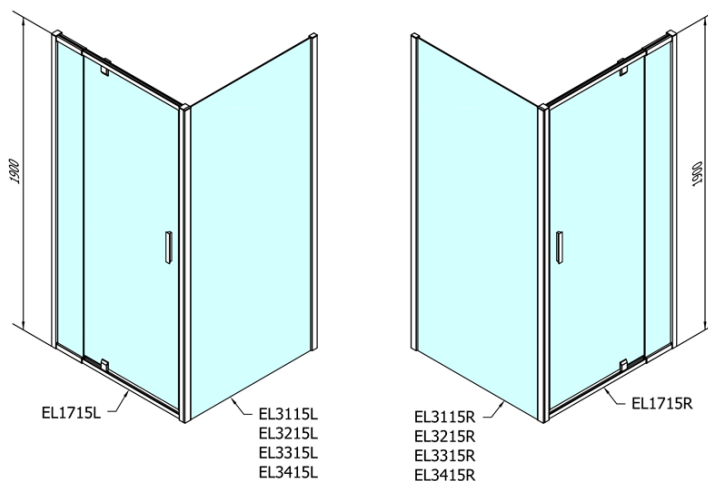

Głębokość: 900 mm

Właściwości

Kolor profilu: Chrom - Aluminium polerowane

Kształt: Kabiny prysznicowe prostokątne

Typ otwierania: Jednoskrzydłowe

Kierunek otwierania: Uniwersalne

Szerokość wejścia: 560 mm

Rodzaj szkła: Szkło czyste

Grubość szkła: 6 mm

Właściwości: Z profilami

Waga / szt.: 59.0 kg

Opakowanie: 2 szt.

Gwarancja: 2 lata

**EASY kabina prysznicowa 900-1000x900mm,
obrotowe drzwi, L/R**

Karta techniczna

	B
EL1715-EL3115	680-700
EL1715-EL3215	780-800
EL1715-EL3315	880-900
EL1715-EL3415	980-1000