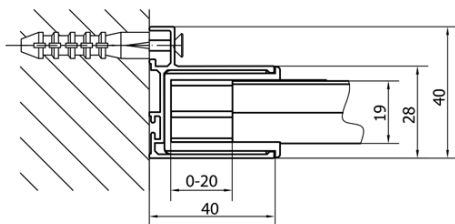

Głębokość: 900 mm

Właściwości

Kolor profilu: Chrom - Aluminium polerowane

Kształt: Kabiny prysznicowe prostokątne

Typ otwierania: Jednoskrzydłowe

Kierunek otwierania: Uniwersalne

Szerokość wejścia: 560 mm

Rodzaj szkła: Szkło czyste

Grubość szkła: 6 mm

Właściwości: Z profilami

Waga / szt.: 59.0 kg

Opakowanie: 2 szt.

Gwarancja: 2 lata

**EASY kabina prysznicowa 900-1000x900mm,
obrotowe drzwi, L/R**

Karta techniczna

	B
EL1715-EL3115	680-700
EL1715-EL3215	780-800
EL1715-EL3315	880-900
EL1715-EL3415	980-1000