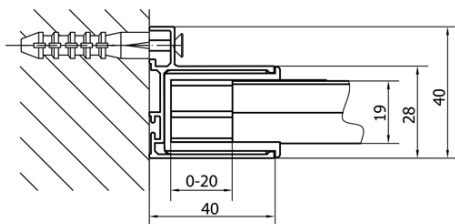

## Rozmiary

Szerokość: 1000 mm

Wysokość: 1900 mm

Głębokość: 900 mm

## Właściwości

Kolor profilu: Chrom - Aluminium polerowane

Kształt: Kabiny prysznicowe prostokątne

Typ otwierania: Jednoskrzydłowe

Kierunek otwierania: Uniwersalne

Szerokość wejścia: 560 mm

Rodzaj szkła: Szkło czyste

Grubość szkła: 6 mm

Właściwości: Z profilami

Waga / szt.: 59.0 kg

Opakowanie: 2 szt.

Gwarancja: 2 lata

EASY kabina prysznicowa 900-1000x900mm,  
obrotowe drzwi, L/R

Karta techniczna

	B
EL1715-EL3115	680-700
EL1715-EL3215	780-800
EL1715-EL3315	880-900
EL1715-EL3415	980-1000