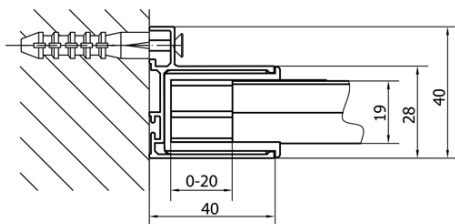

## Rozmiary

Szerokość: 1000 mm

Wysokość: 1900 mm

Głębokość: 900 mm

## Właściwości

Kolor profilu: Chrom - Aluminium polerowane

Kształt: Kabiny prysznicowe prostokątne

Typ otwierania: Jednoskrzydłowe

Kierunek otwierania: Uniwersalne

Szerokość wejścia: 560 mm

Rodzaj szkła: Szkło czyste

Grubość szkła: 6 mm

Właściwości: Z profilami

Waga / szt.: 59.0 kg

Opakowanie: 2 szt.

Gwarancja: 2 lata

**EASY kabina prysznicowa 900-1000x900mm,  
obrotowe drzwi, L/R**

**Karta techniczna**

	B
EL1715-EL3115	680-700
EL1715-EL3215	780-800
EL1715-EL3315	880-900
EL1715-EL3415	980-1000