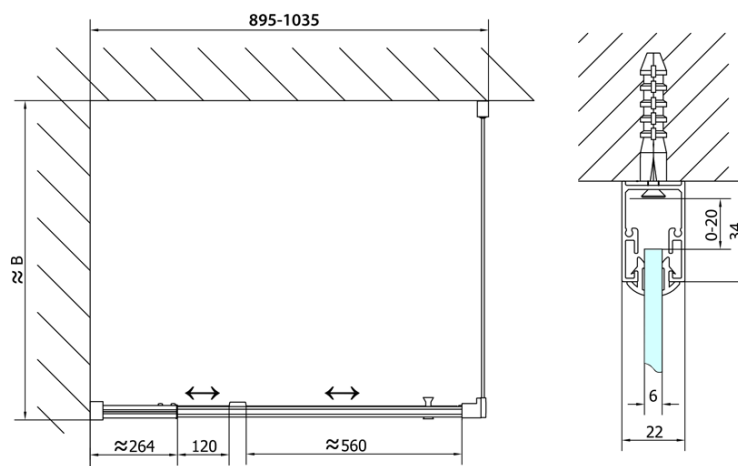

## Rozmiary

Szerokość: 1000 mm

Wysokość: 1900 mm

Głębokość: 900 mm

## Właściwości

Kolor profilu: Chrom - Aluminium polerowane

Kształt: Kabiny prysznicowe prostokątne

Typ otwierania: Jednoskrzydłowe

Kierunek otwierania: Uniwersalne

Szerokość wejścia: 560 mm

Rodzaj szkła: Szkło czyste

Grubość szkła: 6 mm

Właściwości: Z profilami

Waga / szt.: 59.0 kg

Opakowanie: 2 szt.

Gwarancja: 2 lata

**EASY kabina prysznicowa 900-1000x900mm,  
obrotowe drzwi, L/R**

**Karta techniczna**

	B
EL1715-EL3115	680-700
EL1715-EL3215	780-800
EL1715-EL3315	880-900
EL1715-EL3415	980-1000