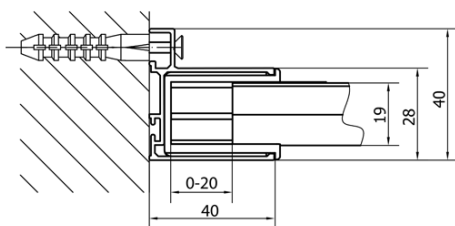

Głębokość: 800 mm

Właściwości

Kolor profilu: Chrom - Aluminium polerowane

Kształt: Kabiny prysznicowe prostokątne

Typ otwierania: Jednoskrzydłowe

Kierunek otwierania: Uniwersalne

Szerokość wejścia: 560 mm

Rodzaj szkła: Szkło czyste

Grubość szkła: 6 mm

Właściwości: Z profilami

Waga / szt.: 56.0 kg

Opakowanie: 2 szt.

Gwarancja: 2 lata

Karta techniczna

	B
EL1715-EL3115	680-700
EL1715-EL3215	780-800
EL1715-EL3315	880-900
EL1715-EL3415	980-1000