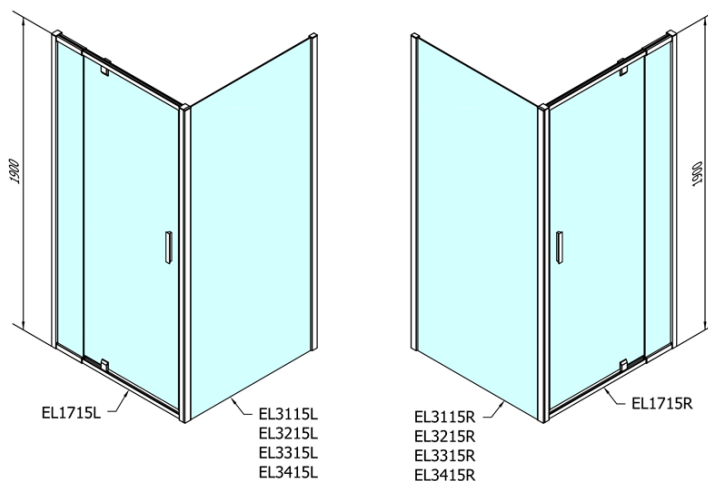

Głębokość: 800 mm

Właściwości

Kolor profilu: Chrom - Aluminium polerowane

Kształt: Kabiny prysznicowe prostokątne

Typ otwierania: Jednoskrzydłowe

Kierunek otwierania: Uniwersalne

Szerokość wejścia: 560 mm

Rodzaj szkła: Szkło czyste

Grubość szkła: 6 mm

Właściwości: Z profilami

Waga / szt.: 56.0 kg

Opakowanie: 2 szt.

Gwarancja: 2 lata

Karta techniczna

	B
EL1715-EL3115	680-700
EL1715-EL3215	780-800
EL1715-EL3315	880-900
EL1715-EL3415	980-1000