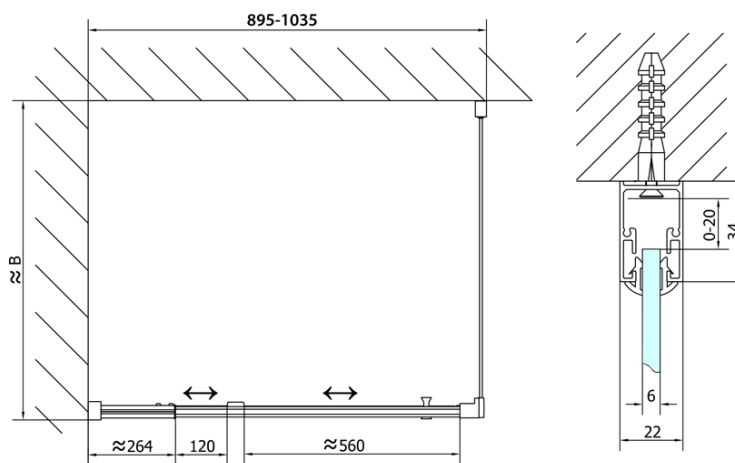

Głębokość: 800 mm

Właściwości

Kolor profilu: Chrom - Aluminium polerowane

Kształt: Kabiny prysznicowe prostokątne

Typ otwierania: Jednoskrzydłowe

Kierunek otwierania: Uniwersalne

Szerokość wejścia: 560 mm

Rodzaj szkła: Szkło czyste

Grubość szkła: 6 mm

Właściwości: Z profilami

Waga / szt.: 56.0 kg

Opakowanie: 2 szt.

Gwarancja: 2 lata

Karta techniczna

	B
EL1715-EL3115	680-700
EL1715-EL3215	780-800
EL1715-EL3315	880-900
EL1715-EL3415	980-1000