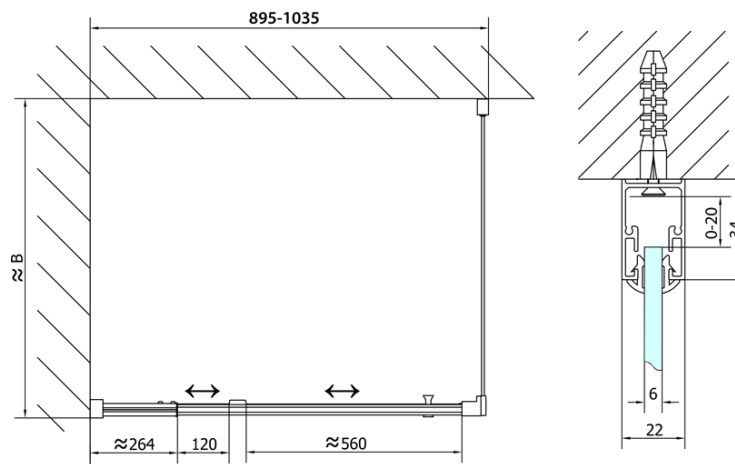

Głębokość: 800 mm

Właściwości

Kolor profilu: Chrom - Aluminium polerowane

Kształt: Kabiny prysznicowe prostokątne

Typ otwierania: Jednoskrzydłowe

Kierunek otwierania: Uniwersalne

Szerokość wejścia: 560 mm

Rodzaj szkła: Szkło czyste

Grubość szkła: 6 mm

Właściwości: Z profilami

Waga / szt.: 56.0 kg

Opakowanie: 2 szt.

Gwarancja: 2 lata

Karta techniczna

	B
EL1715-EL3115	680-700
EL1715-EL3215	780-800
EL1715-EL3315	880-900
EL1715-EL3415	980-1000