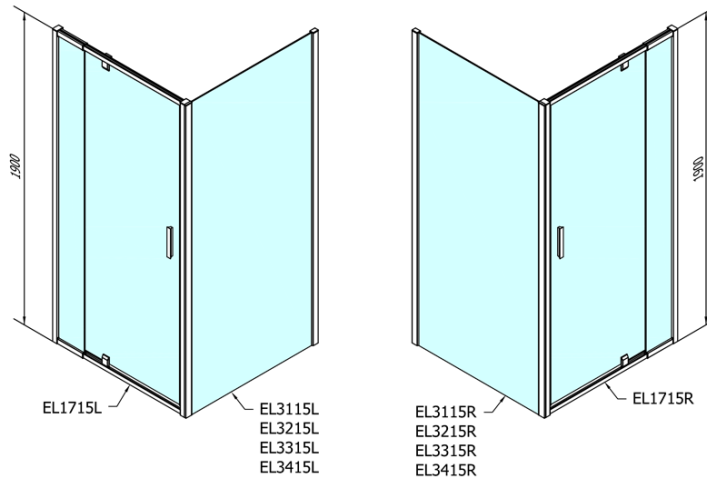

Głębokość: 800 mm

Właściwości

Kolor profilu: Chrom - Aluminium polerowane

Kształt: Kabiny prysznicowe prostokątne

Typ otwierania: Jednoskrzydłowe

Kierunek otwierania: Uniwersalne

Szerokość wejścia: 560 mm

Rodzaj szkła: Szkło czyste

Grubość szkła: 6 mm

Właściwości: Z profilami

Waga / szt.: 56.0 kg

Opakowanie: 2 szt.

Gwarancja: 2 lata

Karta techniczna

	B
EL1715-EL3115	680-700
EL1715-EL3215	780-800
EL1715-EL3315	880-900
EL1715-EL3415	980-1000