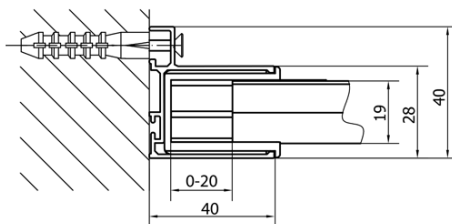

Głębokość: 800 mm

Właściwości

Kolor profilu: Chrom - Aluminium polerowane

Kształt: Kabiny prysznicowe prostokątne

Typ otwierania: Jednoskrzydłowe

Kierunek otwierania: Uniwersalne

Szerokość wejścia: 560 mm

Rodzaj szkła: Szkło czyste

Grubość szkła: 6 mm

Właściwości: Z profilami

Waga / szt.: 56.0 kg

Opakowanie: 2 szt.

Gwarancja: 2 lata

Karta techniczna

	B
EL1715-EL3115	680-700
EL1715-EL3215	780-800
EL1715-EL3315	880-900
EL1715-EL3415	980-1000