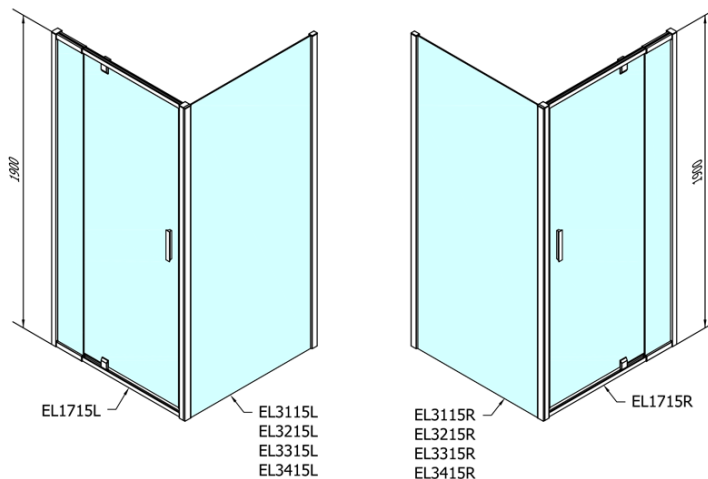

Głębokość: 800 mm

Właściwości

Kolor profilu: Chrom - Aluminium polerowane

Kształt: Kabiny prysznicowe prostokątne

Typ otwierania: Jednoskrzydłowe

Kierunek otwierania: Uniwersalne

Szerokość wejścia: 560 mm

Rodzaj szkła: Szkło czyste

Grubość szkła: 6 mm

Właściwości: Z profilami

Waga / szt.: 56.0 kg

Opakowanie: 2 szt.

Gwarancja: 2 lata

Karta techniczna

	B
EL1715-EL3115	680-700
EL1715-EL3215	780-800
EL1715-EL3315	880-900
EL1715-EL3415	980-1000