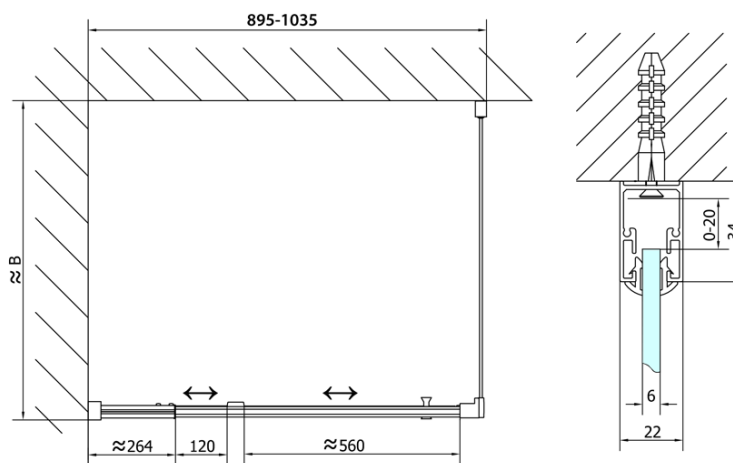

Głębokość: 800 mm

Właściwości

Kolor profilu: Chrom - Aluminium polerowane

Kształt: Kabiny prysznicowe prostokątne

Typ otwierania: Jednoskrzydłowe

Kierunek otwierania: Uniwersalne

Szerokość wejścia: 560 mm

Rodzaj szkła: Szkło czyste

Grubość szkła: 6 mm

Właściwości: Z profilami

Waga / szt.: 56.0 kg

Opakowanie: 2 szt.

Gwarancja: 2 lata

Karta techniczna

	B
EL1715-EL3115	680-700
EL1715-EL3215	780-800
EL1715-EL3315	880-900
EL1715-EL3415	980-1000