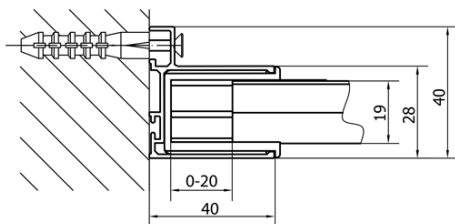

Głębokość: 800 mm

Właściwości

Kolor profilu: Chrom - Aluminium polerowane

Kształt: Kabiny prysznicowe prostokątne

Typ otwierania: Jednoskrzydłowe

Kierunek otwierania: Uniwersalne

Szerokość wejścia: 560 mm

Rodzaj szkła: Szkło czyste

Grubość szkła: 6 mm

Właściwości: Z profilami

Waga / szt.: 56.0 kg

Opakowanie: 2 szt.

Gwarancja: 2 lata

Karta techniczna

	B
EL1715-EL3115	680-700
EL1715-EL3215	780-800
EL1715-EL3315	880-900
EL1715-EL3415	980-1000