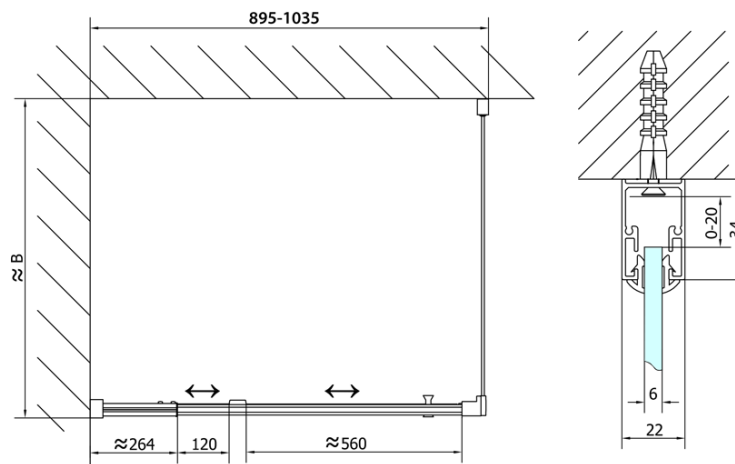

Głębokość: 700 mm

Właściwości

Kolor profilu: Chrom - Aluminium polerowane

Kształt: Kabiny prysznicowe prostokątne

Typ otwierania: Jednoskrzydłowe

Kierunek otwierania: Uniwersalne

Szerokość wejścia: 560 mm

Rodzaj szkła: Szkło czyste

Grubość szkła: 6 mm

Właściwości: Z profilami

Waga / szt.: 53.0 kg

Opakowanie: 2 szt.

Gwarancja: 2 lata

EASY kabina prysznicowa 900-1000x700mm, drzwi obrotowe, L/P

Karta techniczna

	B
EL1715-EL3115	680-700
EL1715-EL3215	780-800
EL1715-EL3315	880-900
EL1715-EL3415	980-1000