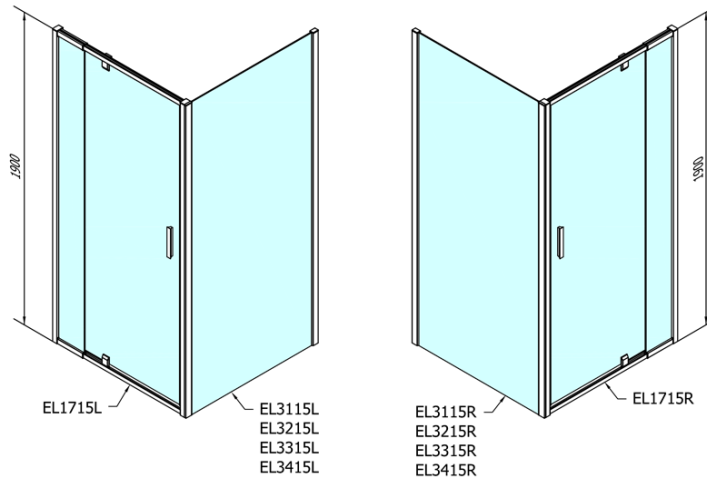

Głębokość: 700 mm

Właściwości

Kolor profilu: Chrom - Aluminium polerowane

Kształt: Kabiny prysznicowe prostokątne

Typ otwierania: Jednoskrzydłowe

Kierunek otwierania: Uniwersalne

Szerokość wejścia: 560 mm

Rodzaj szkła: Szkło czyste

Grubość szkła: 6 mm

Właściwości: Z profilami

Waga / szt.: 53.0 kg

Opakowanie: 2 szt.

Gwarancja: 2 lata

EASY kabina prysznicowa 900-1000x700mm, drzwi obrotowe, L/P

Karta techniczna

	B
EL1715-EL3115	680-700
EL1715-EL3215	780-800
EL1715-EL3315	880-900
EL1715-EL3415	980-1000