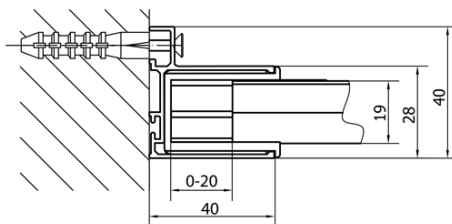

Głębokość: 700 mm

Właściwości

Kolor profilu: Chrom - Aluminium polerowane

Kształt: Kabiny prysznicowe prostokątne

Typ otwierania: Jednoskrzydłowe

Kierunek otwierania: Uniwersalne

Szerokość wejścia: 560 mm

Rodzaj szkła: Szkło czyste

Grubość szkła: 6 mm

Właściwości: Z profilami

Waga / szt.: 53.0 kg

Opakowanie: 2 szt.

Gwarancja: 2 lata

EASY kabina prysznicowa 900-1000x700mm, drzwi obrotowe, L/P

Karta techniczna

	B
EL1715-EL3115	680-700
EL1715-EL3215	780-800
EL1715-EL3315	880-900
EL1715-EL3415	980-1000