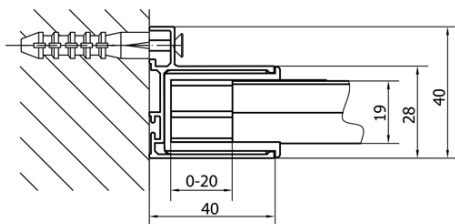

## Rozmiary

Szerokość: 1000 mm

Wysokość: 1900 mm

Głębokość: 700 mm

## Właściwości

Kolor profilu: Chrom - Aluminium polerowane

Kształt: Kabiny prysznicowe prostokątne

Typ otwierania: Jednoskrzydłowe

Kierunek otwierania: Uniwersalne

Szerokość wejścia: 560 mm

Rodzaj szkła: Szkło czyste

Grubość szkła: 6 mm

Właściwości: Z profilami

Waga / szt.: 53.0 kg

Opakowanie: 2 szt.

Gwarancja: 2 lata

Karta techniczna

	B
EL1715-EL3115	680-700
EL1715-EL3215	780-800
EL1715-EL3315	880-900
EL1715-EL3415	980-1000