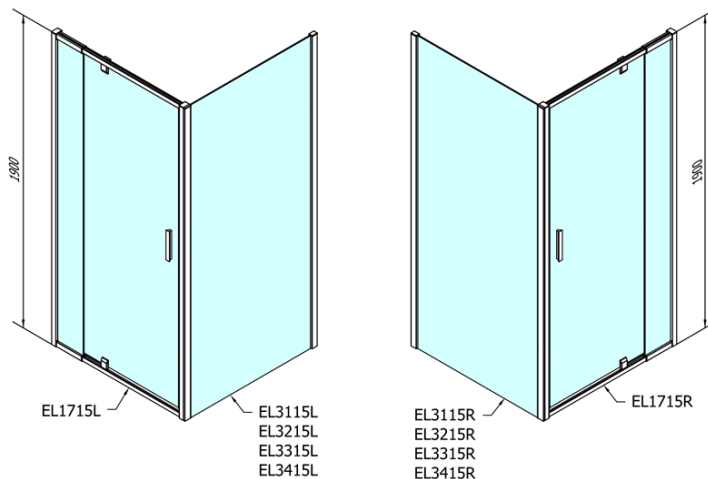

## Rozmiary

Szerokość: 1000 mm

Wysokość: 1900 mm

Głębokość: 700 mm

## Właściwości

Kolor profilu: Chrom - Aluminium polerowane

Kształt: Kabiny prysznicowe prostokątne

Typ otwierania: Jednoskrzydłowe

Kierunek otwierania: Uniwersalne

Szerokość wejścia: 560 mm

Rodzaj szkła: Szkło czyste

Grubość szkła: 6 mm

Właściwości: Z profilami

Waga / szt.: 53.0 kg

Opakowanie: 2 szt.

Gwarancja: 2 lata

Karta techniczna

	B
EL1715-EL3115	680-700
EL1715-EL3215	780-800
EL1715-EL3315	880-900
EL1715-EL3415	980-1000