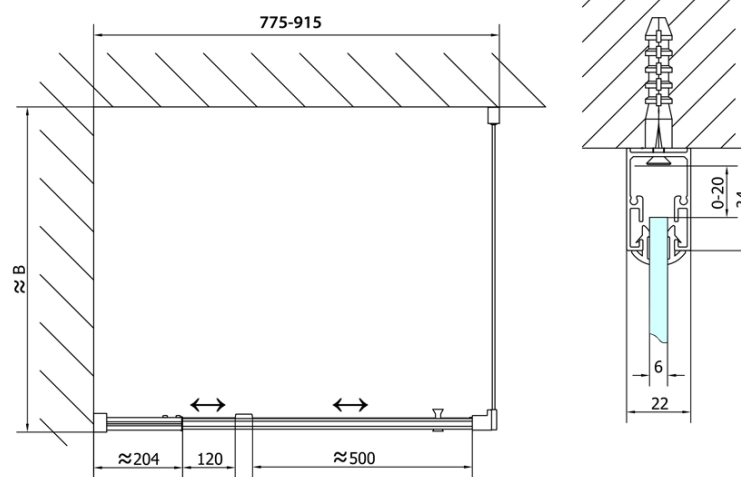

Głębokość: 800 mm

Właściwości

Kolor profilu: Chrom - Aluminium polerowane

Kształt: Kabiny prysznicowe prostokątne

Typ otwierania: Jednoskrzydłowe

Kierunek otwierania: Uniwersalne

Szerokość wejścia: 500 mm

Rodzaj szkła: Szkło czyste

Grubość szkła: 6 mm

Właściwości: Z profilami

Waga / szt.: 53.0 kg

Opakowanie: 2 szt.

Gwarancja: 2 lata

**EASY kabina prysznicowa 800-900x800mm,
obrotowe drzwi, wariant L/P**

Karta techniczna

	B
EL1615-EL3115	680-700
EL1615-EL3215	780-800
EL1615-EL3315	880-900
EL1615-EL3415	980-1000