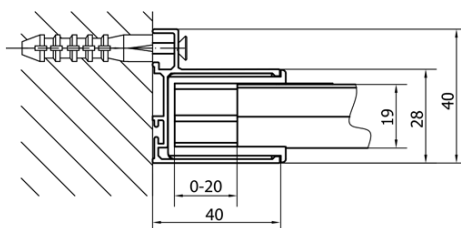

Głębokość: 800 mm

Właściwości

Kolor profilu: Chrom - Aluminium polerowane

Kształt: Kabiny prysznicowe prostokątne

Typ otwierania: Jednoskrzydłowe

Kierunek otwierania: Uniwersalne

Szerokość wejścia: 500 mm

Rodzaj szkła: Szkło czyste

Grubość szkła: 6 mm

Właściwości: Z profilami

Waga / szt.: 53.0 kg

Opakowanie: 2 szt.

Gwarancja: 2 lata

**EASY kabina prysznicowa 800-900x800mm,
obrotowe drzwi, wariant L/P**

Karta techniczna

	B
EL1615-EL3115	680-700
EL1615-EL3215	780-800
EL1615-EL3315	880-900
EL1615-EL3415	980-1000