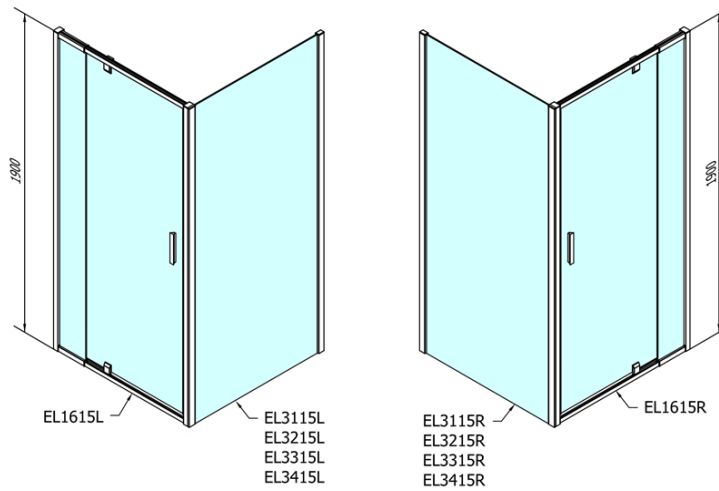

EASY kabina prysznicowa 800-900x800mm, obrotowe drzwi, wariant L/P

Kod: EL1615EL3215

Podstawowe informacje

Marka: Polysan

Seria: EASY

Rozmiary

Szerokość: 900 mm

Wysokość: 1900 mm

Głębokość: 800 mm

Właściwości

Kolor profilu: Chrom - Aluminium polerowane

Kształt: Kabiny prysznicowe prostokątne

Typ otwierania: Jednoskrzydłowe

Kierunek otwierania: Uniwersalne

Szerokość wejścia: 500 mm

Rodzaj szkła: Szkło czyste

Grubość szkła: 6 mm

Właściwości: Z profilami

Waga / szt.: 53.0 kg

Opakowanie: 2 szt.

Gwarancja: 2 lata

**EASY kabina prysznicowa 800-900x800mm,
obrotowe drzwi, wariant L/P**

Karta techniczna

	B
EL1615-EL3115	680-700
EL1615-EL3215	780-800
EL1615-EL3315	880-900
EL1615-EL3415	980-1000