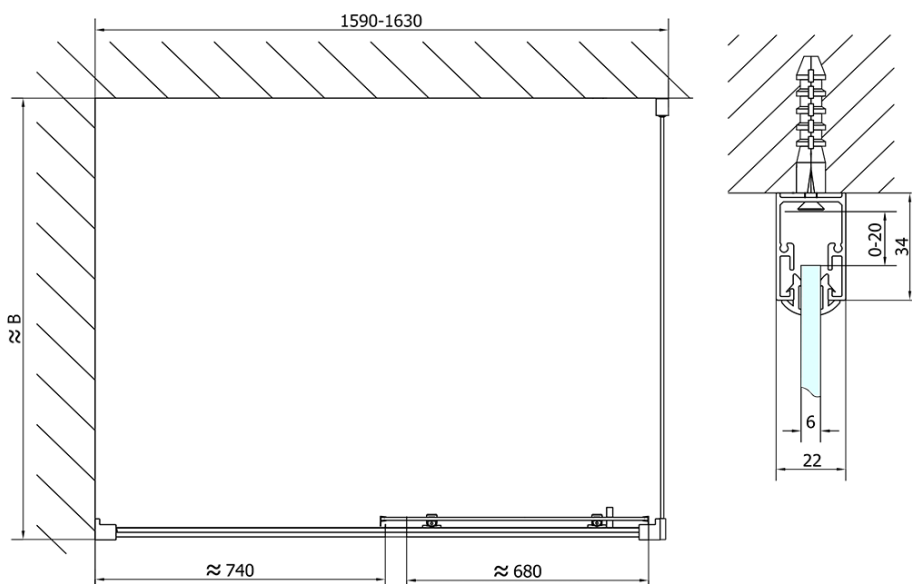

Kod: EL1815EL3315

Podstawowe informacje

Marka: Polysan

Seria: EASY

Rozmiary

Szerokość: 1600 mm

Wysokość: 1900 mm

Głębokość: 900 mm

Właściwości

Kolor profilu: Chrom - Aluminium polerowane

Kształt: Kabiny prysznicowe prostokątne

Typ otwierania: Przesuwne

Kierunek otwierania: Uniwersalne

Szerokość wejścia: 680 mm

Rodzaj szkła: Szkło czyste

Grubość szkła: 6 mm

Właściwości: Z profilami

Waga / szt.: 76.0 kg

Opakowanie: 2 szt.

Gwarancja: 2 lata

Karta techniczna

	B
EL1815-EL3115	680-700
EL1815-EL3215	780-800
EL1815-EL3315	880-900
EL1815-EL3415	980-1000