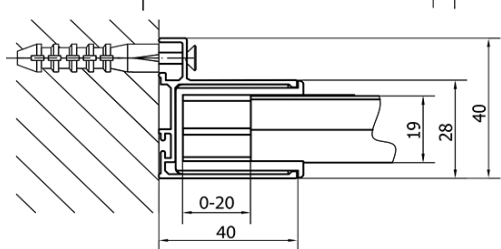

Właściwości

Kolor profilu: Chrom - Aluminium polerowane

Kształt: Kabiny prysznicowe prostokątne

Typ otwierania: Przesuwne

Kierunek otwierania: Uniwersalne

Szerokość wejścia: 680 mm

Rodzaj szkła: Szkło czyste

Grubość szkła: 6 mm

Właściwości: Z profilami

Waga / szt.: 76.0 kg

Opakowanie: 2 szt.

Gwarancja: 2 lata

Karta techniczna

	B
EL1815-EL3115	680-700
EL1815-EL3215	780-800
EL1815-EL3315	880-900
EL1815-EL3415	980-1000