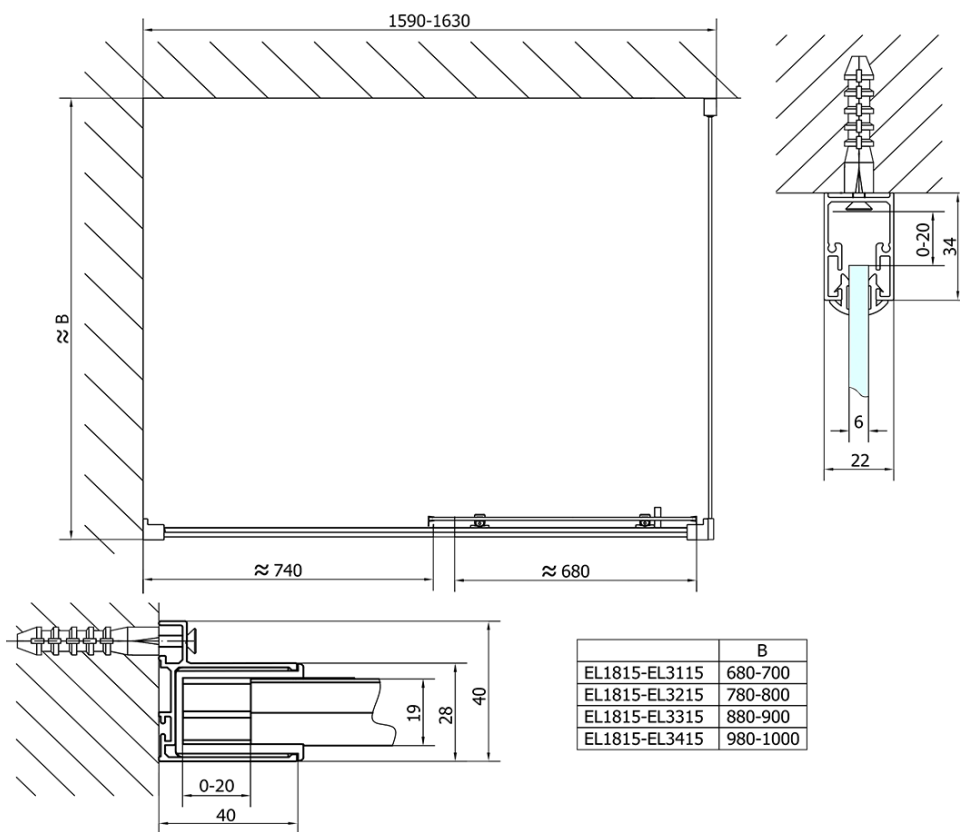

Kod: EL1815EL3315

Podstawowe informacje

Marka: Polysan

Seria: EASY

Rozmiary

Szerokość: 1600 mm

Wysokość: 1900 mm

Głębokość: 900 mm

Właściwości

Kolor profilu: Chrom - Aluminium polerowane

Kształt: Kabiny prysznicowe prostokątne

Typ otwierania: Przesuwne

Kierunek otwierania: Uniwersalne

Szerokość wejścia: 680 mm

Rodzaj szkła: Szkło czyste

Grubość szkła: 6 mm

Właściwości: Z profilami

Waga / szt.: 76.0 kg

Opakowanie: 2 szt.

Gwarancja: 2 lata

Karta techniczna

	B
EL1815-EL3115	680-700
EL1815-EL3215	780-800
EL1815-EL3315	880-900
EL1815-EL3415	980-1000