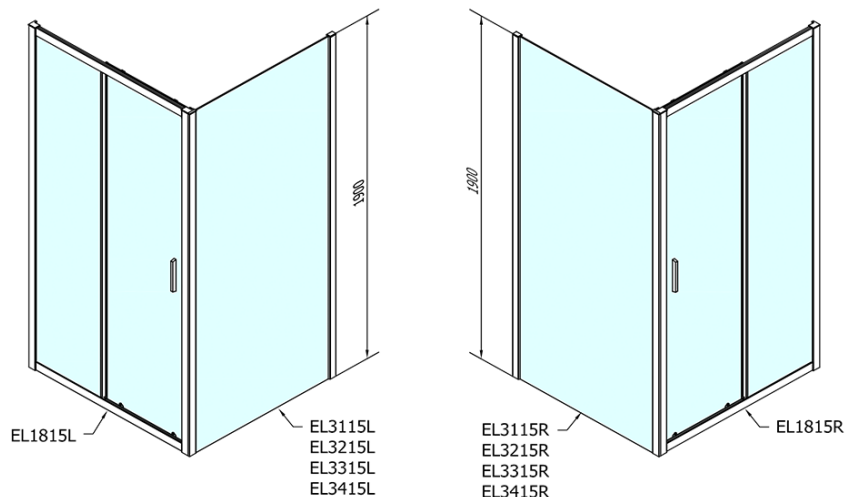

Kod: EL1815EL3315

Podstawowe informacje

Marka: Polysan

Seria: EASY

Rozmiary

Szerokość: 1600 mm

Wysokość: 1900 mm

Głębokość: 900 mm

Właściwości

Kolor profilu: Chrom - Aluminium polerowane

Kształt: Kabiny prysznicowe prostokątne

Typ otwierania: Przesuwne

Kierunek otwierania: Uniwersalne

Szerokość wejścia: 680 mm

Rodzaj szkła: Szkło czyste

Grubość szkła: 6 mm

Właściwości: Z profilami

Waga / szt.: 76.0 kg

Opakowanie: 2 szt.

Gwarancja: 2 lata

Karta techniczna

	B
EL1815-EL3115	680-700
EL1815-EL3215	780-800
EL1815-EL3315	880-900
EL1815-EL3415	980-1000