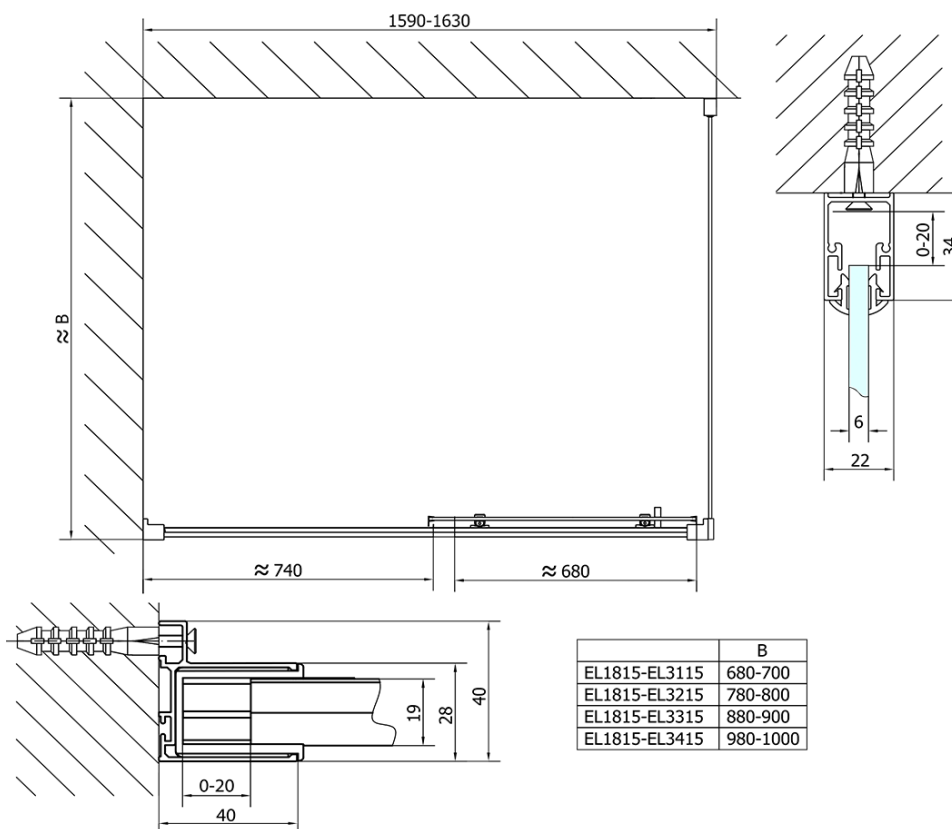

Kod: EL1815EL3315

Podstawowe informacje

Marka: Polysan

Seria: EASY

Rozmiary

Szerokość: 1600 mm

Wysokość: 1900 mm

Głębokość: 900 mm

Właściwości

Kolor profilu: Chrom - Aluminium polerowane

Kształt: Kabiny prysznicowe prostokątne

Typ otwierania: Przesuwne

Kierunek otwierania: Uniwersalne

Szerokość wejścia: 680 mm

Rodzaj szkła: Szkło czyste

Grubość szkła: 6 mm

Właściwości: Z profilami

Waga / szt.: 76.0 kg

Opakowanie: 2 szt.

Gwarancja: 2 lata

Karta techniczna

	B
EL1815-EL3115	680-700
EL1815-EL3215	780-800
EL1815-EL3315	880-900
EL1815-EL3415	980-1000