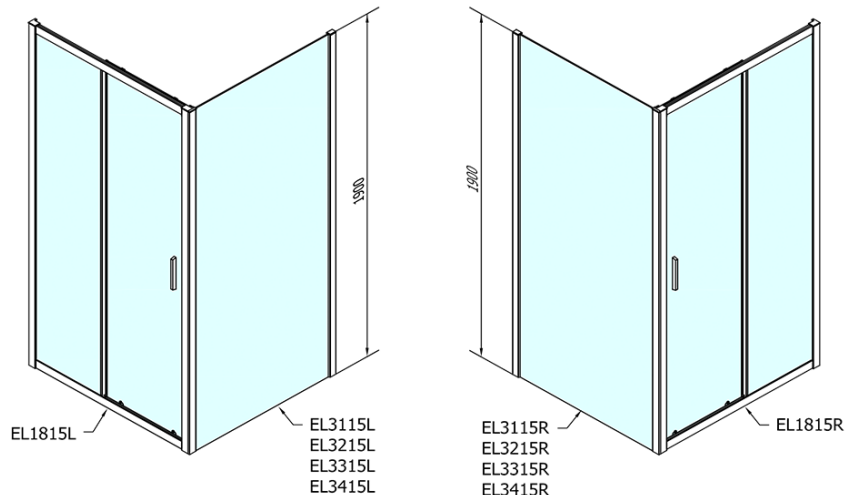

Kod: EL1815EL3315

Podstawowe informacje

Marka: Polysan

Seria: EASY

Rozmiary

Szerokość: 1600 mm

Wysokość: 1900 mm

Głębokość: 900 mm

Właściwości

Kolor profilu: Chrom - Aluminium polerowane

Kształt: Kabiny prysznicowe prostokątne

Typ otwierania: Przesuwne

Kierunek otwierania: Uniwersalne

Szerokość wejścia: 680 mm

Rodzaj szkła: Szkło czyste

Grubość szkła: 6 mm

Właściwości: Z profilami

Waga / szt.: 76.0 kg

Opakowanie: 2 szt.

Gwarancja: 2 lata

Karta techniczna

	B
EL1815-EL3115	680-700
EL1815-EL3215	780-800
EL1815-EL3315	880-900
EL1815-EL3415	980-1000